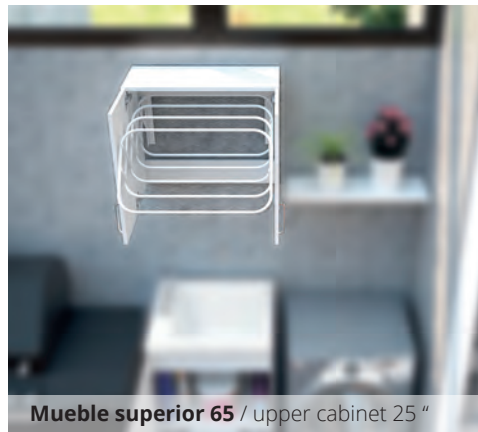

Mueble cerrado / closed cabinet

Mueble abierto / open cabinet

Mueble auxiliar para lavatraperos 46 x 36 cm

18" x 14" Mop sink auxiliary cabinet PRO

Producto Product	Largo Length	Ancho Width	Alto High	Color
* Mueble auxiliar lavatrapero 46 x 35 Mop sink auxiliar cabinet	0.46 m 18"	0.35 m 14"	1.78 m 70"	Blanco

Ref. CROP07-0006-000

Mueble superior 35 / upper cabinet 14"

Mueble superior 65 / upper cabinet 25"

Mueble superior 75 / upper cabinet 29"

Opcional tendedero / Optional expandable drying rack

Mueble Superior de 35 , 65 y 75 cm