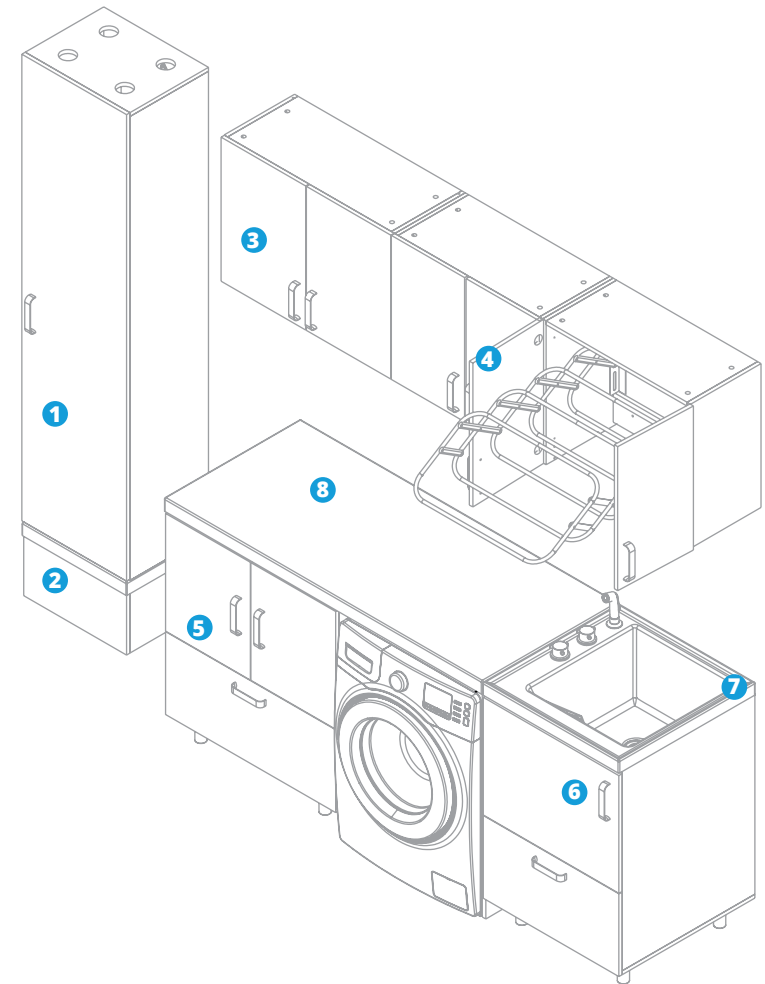

Zona de labores Pro

Muebles modulares

PRO utility room
Modular cabinets

- 1 * Mueble auxiliar para lavatraperos 46 x 36 cm / 18" x 14" Mop sink auxiliar cabinet PRO
- 2 Lavatrapero PRO 46 x 36 cm. / Mop sink 18" x 14"
* Mueble para lavatrapero 46 x 36 cm / 18" x 14" Mop sink cabinet
- 3 * Mueble superior 75 cm / Upper cabinet 29"
- 4 * Mueble superior 65 cm con tendedero expandible / Upper cabinet 25" with expandable drying rack
- 5 * Mueble para lavadora 140 x 60 cm / 55" x 23" auxiliary cabinet PRO for washing machine
- 6 Mueble para lavarropas PRO 60 x 60 cm / 23" x 23" Laundry cabinet Pro
- 7 Lavarropas PRO 60 x 60 cm / 23" x 23" Laundry sink PRO
- 8 Mesón de trabajo Pro 140 x 60 / 55" x 23" working countertop

Ventajas lavarropas PRO

PRO laundry sink **Advantages**

Tanque profundo de 24 cm, con mayor capacidad de almacenamiento de agua y se adapta a recipientes de aseo de 20 Lt.

Espacio para instalar griferías, dispensadores de jabón líquido o válvulas de control de agua.