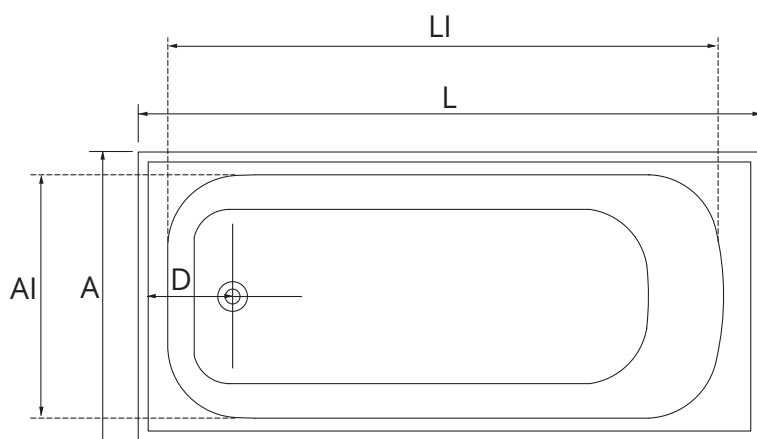

Bañera Italiana Eco / Eco Italian bathub

CODIGO PARA PEDIDOS / ORDERING CODES

VTIN02-0001-000 Bañera Italiana Eco 140 x 70 cm / Eco italian bathub 54.6" X 47.6"

VTIN02-0002-000 Bañera Italiana Eco 150 x 70 cm / Eco italian bathub 58.5" X 47.6"

DIMENSIONES / DIMENSIONS

L	LI	A	AI	P	D
1.40 m 54.6"	1.22 m 47.6"	0.70 m 27.3"	0.54 m 21.1"	0.40 m 15.7"	0.09 m 3.5"
1.50 m 58.5"	1.36 m 53"	0.70 m 27.3"	0.55 m 21.5"	0.40 m 15.7"	0.09 m 3.5"

L: Largo LI: Largo (medida interna) A: Ancho AI: Ancho (medida interna)
P: Profundidad D: Desagüe

VISTA EN PLANTA / PLANT VIEW

SISTEMAS Y ACCESORIOS OPCIONALES NO INCLUIDOS
/ SYSTEMS AND OPTIONAL ACCESSORIES NOT INCLUDED

DESCRIPCIÓN / Descriptions	CANTIDAD / Quantity
ALMOHADA / pillow	1

CERTIFICADOS	CERTIFICATIONS
Los materiales utilizados en la fabricación de la bañera, cumplen normas internacionales de calidad. Los equipos y accesorios ensamblados, cumplen normas internacionales de seguridad eléctrica.	The materials used for manufacturing the bathub satisfy international quality standards. The equipments and accessories assembled satisfy international standards of electrical security.

DESCRIPCIÓN GENERAL / GENERAL DESCRIPTION

COMPONENTES / COMPONENTS

DESCRIPCIÓN / Descriptions	CANTIDAD / Quantity
DESAGÜE FLEXIBLE / Flexible drain	1

VENTAJAS / ADVANTAGES

- Bañera de empotrar, fácil y rápida de instalar.
- Desagüe flexible que permite tolerancia en la instalación.
- Fabricado con materias primas y equipos de reconocidas marcas multinacionales, lo que garantiza cumplimientos de estándares internacionales de calidad y seguridad de los equipos.

- Bathub drop-in, easy and quick to install.
- Flexible drain that allows the installation tolerance.
- Manufactured with raw materials and multi-brand equipment ensuring compliance with international standards of quality and safety of the equipment.

IMPORTANTE / IMPORTANT

- La bañera no se decolora con la acción de los rayos solares en el tiempo.
- El brillo natural se mantiene con el uso periódico de cera para automóviles.
- Soporta cambios bruscos de temperatura sin resquebrajarse.
- Servicio Firplak de mantenimiento disponible en las principales ciudades de Colombia.
- Fuera de Colombia comunicarse con el distribuidor de su localidad.

- The bathub does not bleach with the sunlight or time.
- The natural shine is kept using car wax frequently.
- These products resist hard weather conditions without cracking.
- Firplak maintenance service available in main cities of Colombia.
- Outside Colombia contact your local dealer.

COLORES / COLORS

COLORES DE PORCELANA SANITARIA / AVAILABLE IN ALL COLORS FROM SANITAREWARE.

MATERIAL / MATERIAL

POLIESTER REFORZADO CON FIBRA DE VIDRIO / FIBER GLASS REINFORCED POLYESTER (FRP).

Call 29 No 41-15 - Itagüí, Antioquia, Colombia
Tel. 574+ 444 17 71 | email: info@firplak.com
SERV. AL CLIENTE. Tel. 574+ 444 17 71 | servicioalcliente@firplak.com