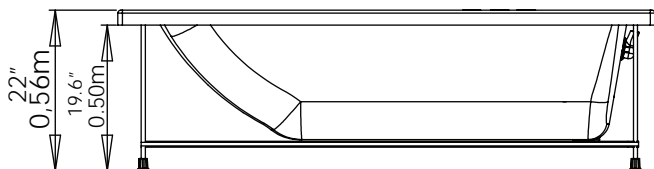

Bañera Qatar / Qatar bathub

CODIGO PARA PEDIDOS / ORDERING CODES

VTIN01-0022-000 Bañera Qatar / Qatar bathub

VTIN01-0022-006 Bañera Qatar con cascada grande / Qatar bathub with water flow spout.

VTIN01-0022-021 Bañera Qatar con Kit teleducha y cascada grande / Qatar bathub with hand shower and water flow spout.

DIMENSIONES / DIMENSIONS

LARGO LENGTH	ANCHO WIDTH	PROF. DEPTH	ALTURA HEIGHT	CAPACIDAD CAPACITY
1.80Mts 70.2"	1.00Mts 39"	0.44Mts 17"	0.56Mts 22"	247 Lts 65.3 Gls

VISTA LATERAL / LATERAL VIEW