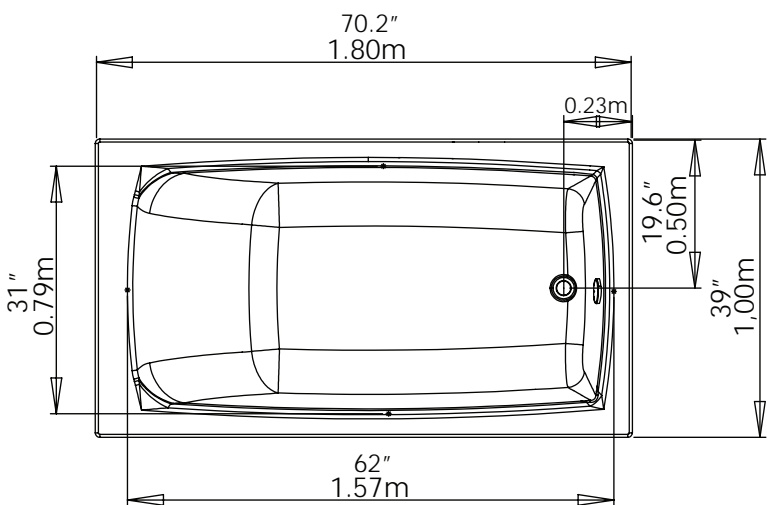

VISTA EN PLANTA / PLAN VIEW

SISTEMAS Y ACCESORIOS OPCIONALES NO INCLUIDOS / SYSTEMS AND OPTIONAL ACCESSORIES NOT INCLUDED

DESCRIPCIÓN / Descriptions	CANTIDAD / Quantity
CASCADA GRANDE / water flow spout	1
KIT TELEDUCHA / Hand shower, holder hose.	1

CERTIFICADOS

Los materiales utilizados en la fabricación de la bañera, cumplen normas internacionales de calidad. Los equipos y accesorios ensamblados, cumplen normas internacionales de seguridad eléctrica.

CERTIFICATIONS

The materials used for manufacturing the bathub satisfy international quality standards. The equipments and accessories assembled satisfy international standards of electrical security.

DESCRIPCIÓN GENERAL / GENERAL DESCRIPTION

COMPONENTES / COMPONENTS

DESCRIPCIÓN / Descriptions	CANTIDAD / Quantity
DESAGÜE FLEXIBLE / Flexible drain	1
AUTOPORTANTE EN ACERO GALVANIZADO / Pre leveled suport base and self-leveling with galvanized pipe	1
ALMOHADA / pillow	2

VENTAJAS / ADVANTAGES

1. Bañera de empotrar, fácil y rápida de instalar.
   - Posee un sistema auto portante nivelante que permite una sencilla y rápida instalación.
   - Desagüe flexible que permite tolerancia en la instalación.
   - Fabricado con materias primas y equipos de reconocidas marcas multinacionales, lo que garantiza cumplimientos de estándares internacionales de calidad y seguridad de los equipos.
2. Bathub drop - in, easy and quick to install.
   - It has a pre-leveled support system that allows a quick and easy installation.
   - Flexible drain that allows the installation tolerance.
   - Manufactured with raw materials and multi-brand equipment ensuring compliance with international standards of quality and safety of the equipment.

IMPORTANTE / IMPORTANT

1. La bañera no se decolora con la acción de los rayos solares en el tiempo.
   - El brillo natural se mantiene con el uso periódico de cera para automóviles.
   - Soporta cambios bruscos de temperatura sin resquebrajarse.
   - Servicio Firplak de mantenimiento disponible en las principales ciudades de Colombia.
   - Fuera de Colombia comunicarse con el distribuidor de su localidad.
2. The bathub does not bleach with the sunlight or time.
   - The natural shine is kept using car wax frequently.
   - These products resist hard weather conditions without cracking.
   - Firplak maintenance service available in main cities of Colombia.
   - Outside Colombia contact your local dealer.

COLORES / COLORS

COLORES DE PORCELANA SANITARIA / AVAILABLE IN ALL COLORS FROM SANITAREWARE.

MATERIAL / MATERIAL

POLIESTER REFORZADO CON FIBRA DE VIDRIO / FIBER GLASS REINFORCED POLYESTER (FRP).