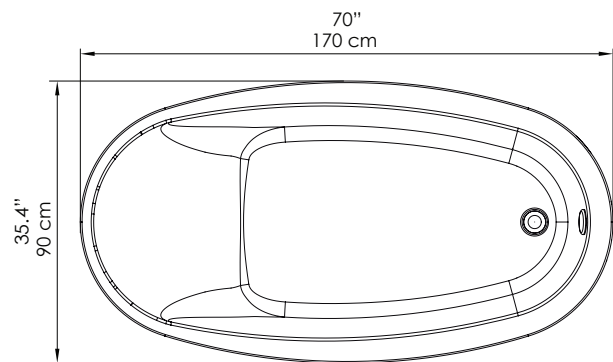

VISTA EN PLANTA / UPPER VIEW