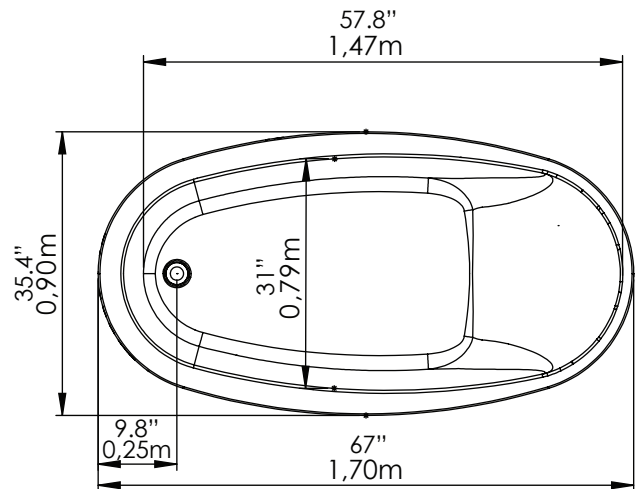

CODIGO PARA PEDIDOS / ORDERING CODES

VTIN01-0028-000	Bañera Cataluña / Cataluña bathtub.
VTIN01-0028-005	Bañera Cataluña 170x90 Cascada peq / Cataluña bathtub with small waterfall.
VTIN01-0028-020	Bañera Cataluña 170x90Kit teleducha casc. peq / Cataluña bathtub with hand shower

FIRPLAK
www.Firplak.com

Calle 29 No 41-15 - Itaguí, Antioquia, Colombia
Tel. 574+ 444 17 71 | email: info@firplak.com
SERV. AL CLIENTE. ervicioalcliente@firplak.com