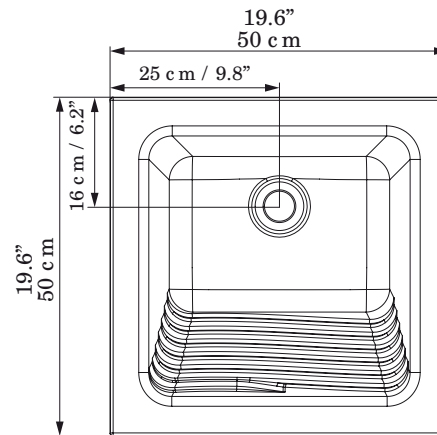

VISTA EN PLANTA / UPPER VIEW