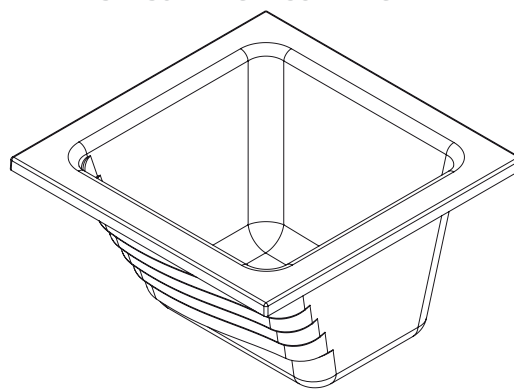

VISTA ISOMETRICA / ISOMETRIC VIEW

CODIGO PARA PEDIDOS / ORDERING CODES

VROP01-0018-000

Lavarropas Aqua 50 x 50 / Aqua Laundry sink 20" x 20"

Código N° 2581-1

FIRPLAK
www.Firplak.com

Calle 29 No 41-15 - Itagüí, Antioquia, Colombia
Tel. 574+ 444 17 71 | email: info@firplak.com
SERV. AL CLIENTE. ervicioalcliente@firplak.com