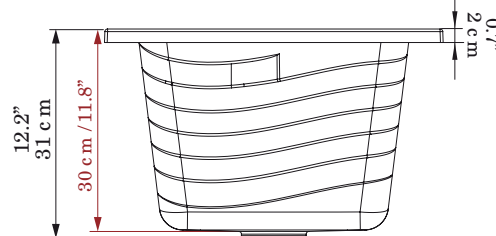

VISTA LATERAL / LATERAL VIEW