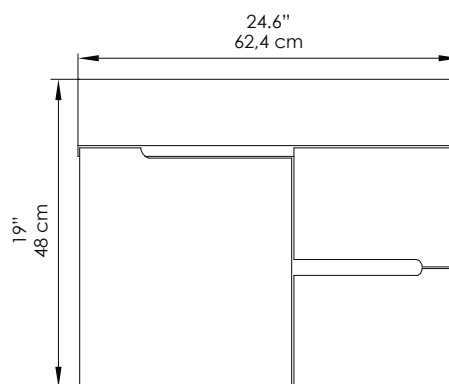

VISTA FRONTAL / FRONT VIEW