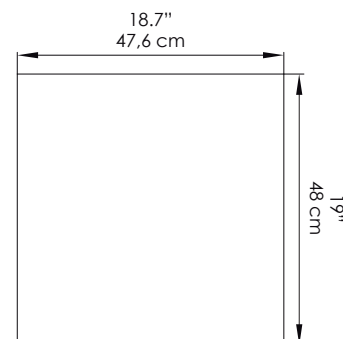

VISTA LATERAL / LATERAL VIEW