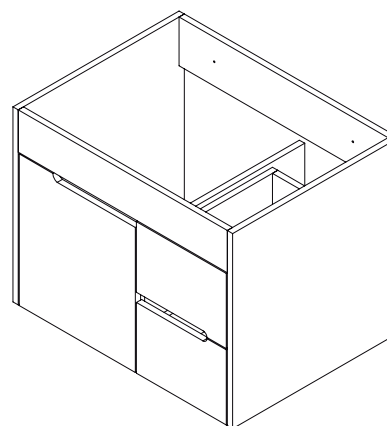

COLORS

Available colors according to stock and season collection

VISTA LATERAL / LATERAL VIEW

VISTA FRONTAL / FRONT VIEW

VISTA ISOMETRICA / ISOMETRIC VIEW

CODIGO PARA PEDIDOS / ORDERING CODES

VBAN05-0065-000

Mueble Tiziano 63x48 cm (línea Lifel) / Tiziano 24.8"x19" cabinet sink (life line).

Código N° 2581-1

FIRPLAK
www.Firplak.com

Calle 29 No 41-15 - Itagüí, Antioquia, Colombia
Tel. 574+ 444 17 71 | email: info@firplak.com
SERV. AL CLIENTE. ervicioalcliente@firplak.com