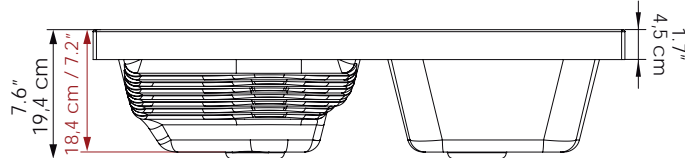

DIMENSIONES / DIMENSIONS

*Las dimensiones del lavarropas tienen una tolerancia de +/- 5mm por características del material. / The dimensions of the laundry sink have a tolerance of +/- 5mm by material characteristics.

LARGO LENGTH	ANCHO WIDTH	ALTO HIGH	PROF. DEPTH
80 cm 31.4"	60 cm 23.6"	19,4 cm 7.6"	18.4 cm 7.2"

VISTA FRONTAL / FRONT VIEW

VISTA EN PLANTA / UPPER VIEW

VISTA ISOMETRICA / ISOMETRIC VIEW

CODIGO PARA PEDIDOS / ORDERING CODES