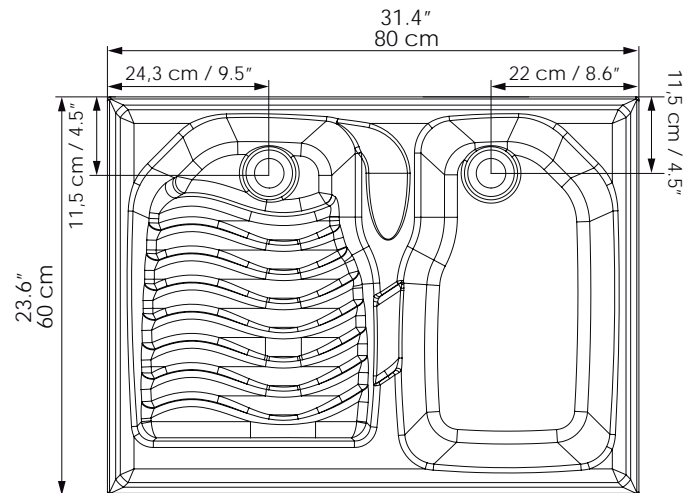

DIMENSIONES / DIMENSIONS

*Las dimensiones del lavarropas tienen una tolerancia de +/- 5mm por características del material. / The dimensions of the laundry sink have a tolerance of +/- 5mm by material characteristics.

LARGO LENGTH	ANCHO WIDTH	ALTO HIGH	PROF. DEPTH
80 cm 31.4"	60 cm 23.6"	19,4 cm 7.6"	18.4 cm 7.2"

VISTA FRONTAL / FRONT VIEW

VISTA EN PLANTA / UPPER VIEW

VISTA ISOMETRICA / ISOMETRIC VIEW

CODIGO PARA PEDIDOS / ORDERING CODES