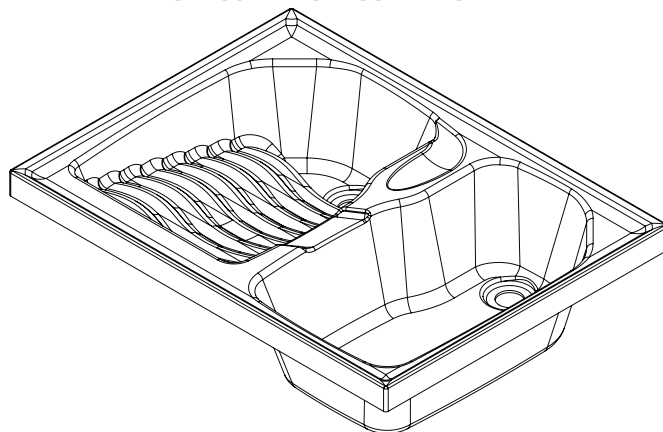

DIMENSIONES / DIMENSIONS

*Las dimensiones del lavarropas tienen una tolerancia de +/- 5mm por características del material. / The dimensions of the laundry sink have a tolerance of +/- 5mm by material characteristics.

LARGO LENGTH	ANCHO WIDTH	ALTO HIGH	PROF. DEPTH
80 cm 31.4"	60 cm 23.6"	19,4 cm 7.6"	18.4 cm 7.2"

VISTA FRONTAL / FRONT VIEW

VISTA EN PLANTA / UPPER VIEW

VISTA ISOMETRICA / ISOMETRIC VIEW

CODIGO PARA PEDIDOS / ORDERING CODES