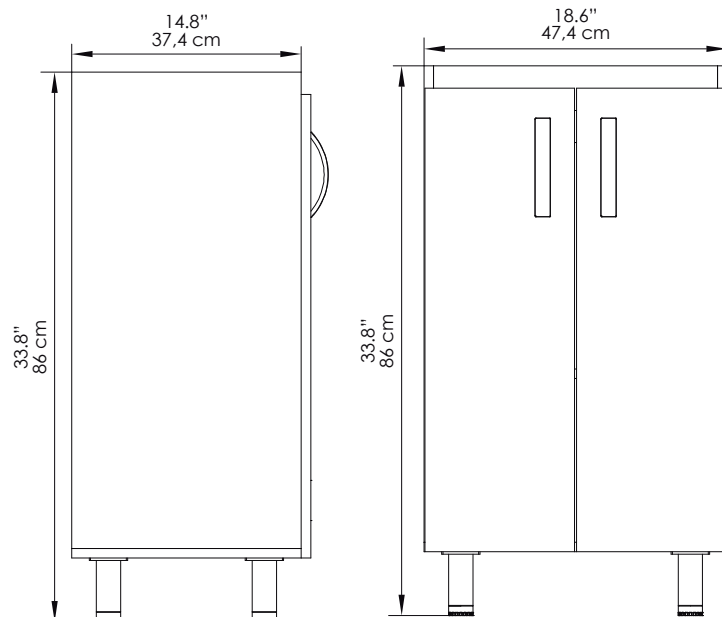

VENTAJAS

- Fácil instalación.
- Mayor resistencia y durabilidad.
- Mueble con fijación de ensamble con elementos precisos (minifix y tarugos).
- Muebles de un solo color por dentro y por fuera.
- Muebles elevados del piso que proporcionan seguridad contra la humedad.
- Mueble con patas regulables.

SPECIFICATIONS

- Vanity sink cabinet.
- Door with metal handle and slow closing hinges

IMPORTANT

- To clean the cabinet use a wet or dry cloth with few detergent.
- Do not paint or varnish the cabinet.
- Do not expose it to outdoors.
- Do not drag it, this can cause structural damage.
- For safety, do not allow children to play with the cabinet.
- Do not use the cabinet for unspecified purposes. Example: sitting on the cabinet.

ADVANTAGES

- Easy to install.
- Greater resistance and durability.
- Cabinet mounting assembly with specific evidence (minifix and wooden pins).
- One color inside and outside of the cabinet.
- Cabinet elevated from the floor providing security against moisture.
- Cabinet with adjustable legs

VISTA LATERAL / LATERAL VIEW

VISTA FRONTAL / FRONT VIEW