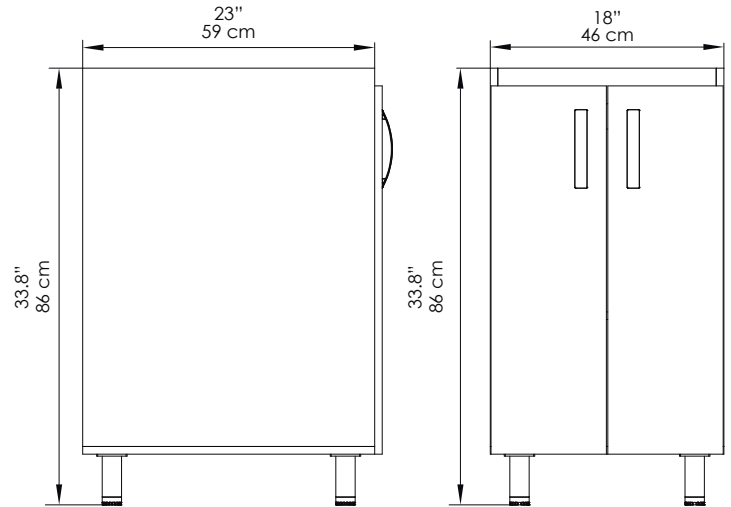

COLORS

Available colors according to stock and season collection

DIMENSIONES / DIMENSIONS

ANCHO WIDTH	FONDO DEPTH	ALTO HIGH
46 cm 18"	59 cm 23"	86 cm 33.8"

VISTA LATERAL / LATERAL VIEW

VISTA FRONTAL / FRONT VIEW

VISTA ISOMETRICA / ISOMETRIC VIEW

CODIGO PARA PEDIDOS / ORDERING CODES

VROP03-0002-000

Mueble para lavarropas RH 48x60 cm
18.8" x 23.6" moisture resistant Laundry sink cabinet.

Código N° 2581-1

FIRPLAK
www.Firplak.com