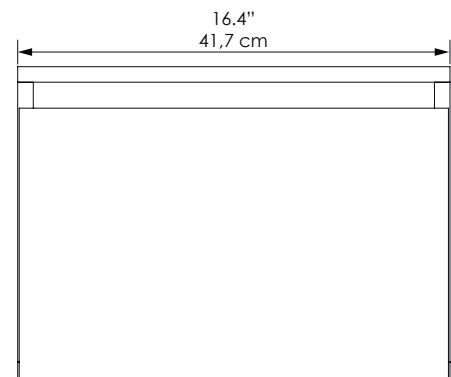

Mueble Cubo cajón Godai 48x43

Godai cube plus drawer 19" x 17"

DIMENSIONES / DIMENSIONS

| ANCHO WIDTH | FONDO DEPTH | ALTO HIGH |
|------------------|------------------|----------------|
| 41,7 cm 16.4" | 41,3 cm 16.2" | 30 cm 11.8" |

VISTA LATERAL / LATERAL VIEW

VISTA FRONTAL / FRONT VIEW

VISTA ISOMETRICA / ISOMETRIC VIEW

ESPECIFICACIONES

- Mueble para lavamanos vanity.
- Espacio organizador y riel full extension cierre lento.

IMPORTANTE