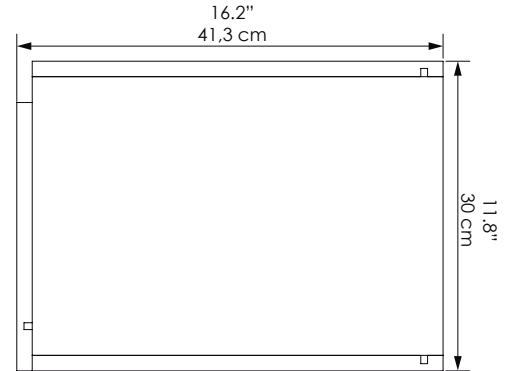

Mueble Cubo cajón Godai 48x43

Godai cube plus drawer 19" x 17"

DIMENSIONES / DIMENSIONS

| ANCHO WIDTH | FONDO DEPTH | ALTO HIGH |
|------------------|------------------|----------------|
| 41,7 cm 16.4" | 41,3 cm 16.2" | 30 cm 11.8" |

VISTA LATERAL / LATERAL VIEW

VISTA FRONTAL / FRONT VIEW

VISTA ISOMETRICA / ISOMETRIC VIEW

ESPECIFICACIONES

- Mueble para lavamanos vanity.
- Espacio organizador y riel full extension cierre lento.

IMPORTANTE