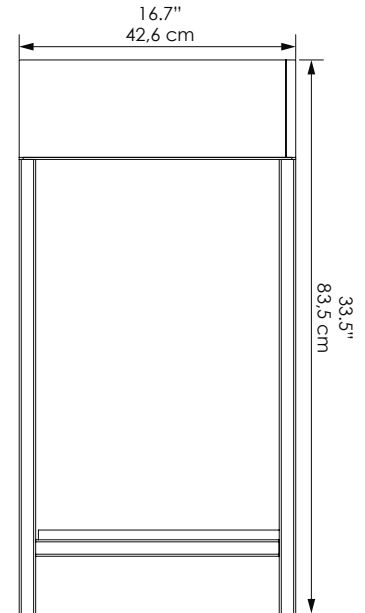

VISTA LATERAL / LATERAL VIEW