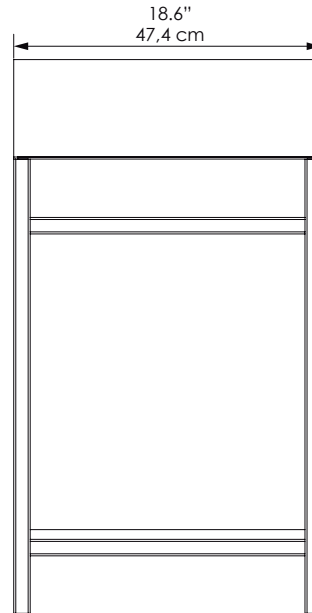

VISTA FRONTAL / FRONT VIEW