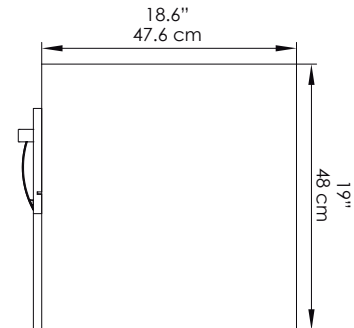

IMPORTANTE

- Para limpiar el mueble use un trapo seco o humedézcalo en agua y detergente suave.
- No pinte ni barnice el mueble.
- No exponga el mueble a la intemperie.
- Evite arrastrarlo, puede ocasionar daños en la estructura.
- Por su seguridad, evite que los menores jueguen con el mueble.
- No exponga el mueble a funciones diferentes para lo que fueron diseñados, ejemplo: sentarse en el mueble.

VENTAJAS

- De fácil instalación.
- Mueble con fijación de ensamble con elementos precisos (minifix y tarugos).
- Muebles de un solo color por dentro y por fuera.
- Muebles elevados del piso que proporcionan seguridad contra la humedad.

SPECIFICATIONS

- Vanity sink cabinet.
- Organizer and drawer space.
- full extension slides.
- slow closing hinges.

IMPORTANT

- To clean the cabinet use a wet or dry cloth with few detergent.
- Do not paint or varnish the cabinet.
- Do not expose it to outdoors.
- Do not drag it, this can cause structural damage.
- For safety, do not allow children to play with the cabinet.
- Do not use the cabinet for unspecified purposes. Example: sitting on the cabinet.

ADVANTAGES

- Easy to install.
- Cabinet mounting assembly with specific evidence (minifix and wooden pins).
- One color inside and outside of the cabinet.
- Cabinet elevated from the floor providing security against moisture.

VISTA LATERAL / LATERAL VIEW