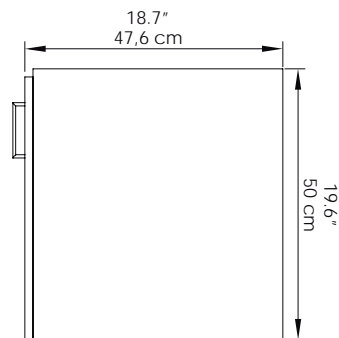

IMPORTANTE

- Para limpiar el mueble use un trapo seco o humedézcalo en agua y detergente suave.
- No pinte ni barnice el mueble.
- No exponga el mueble a la intemperie.
- Evite arrastrarlo, puede ocasionar daños en la estructura.
- Por su seguridad, evite que los menores jueguen con el mueble.
- No exponga el mueble a funciones diferentes para lo que fueron diseñados, ejemplo: sentarse en el mueble.

VENTAJAS

- Fácil instalación.
- Mayor resistencia y durabilidad.
- Mueble con fijación de ensamble con elementos precisos (minifix y tarugos).
- Muebles de un solo color por dentro y por fuera.
- Muebles elevados del piso que proporcionan seguridad contra la humedad.

SPECIFICATIONS

- Vanity sink cabinet.
- Doors with metal handle. Close simple.

IMPORTANT

- To clean the cabinet use a wet or dry cloth with few detergent.
- Do not paint or varnish the cabinet.
- Do not expose it to outdoors.
- Do not drag it, this can cause structural damage.
- For safety, do not allow children to play with the cabinet.
- Do not use the cabinet for unspecified purposes. Example: sitting on the cabinet.

ADVANTAGES

- Easy to install.
- Greater resistance and durability.
- Cabinet mounting assembly with specific evidence (minifix and wooden pins).
- One color inside and outside of the cabinet.
- Cabinet elevated from the floor providing security against moisture.

VISTA LATERAL / LATERAL VIEW