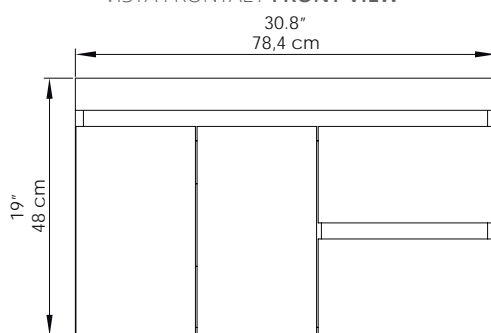

VISTA FRONTAL / FRONT VIEW