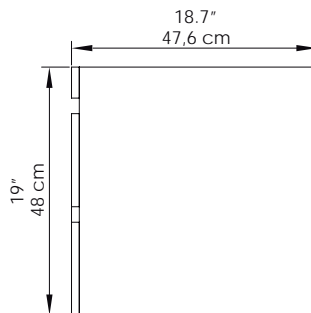

VISTA LATERAL / LATERAL VIEW