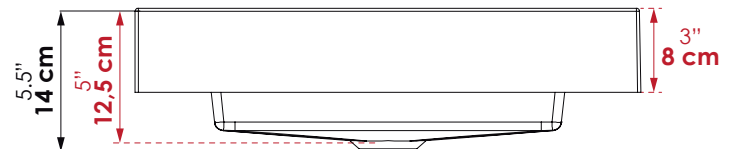

Dimensiones / Dimensions

*Las dimensiones del lavamanos tienen una tolerancia de +/- 5mm por características del material. / The dimensions of the vanity sink have a tolerance of +/- 5mm by material characteristics.

LARGO LENGTH	ANCHO WIDTH	PROF. DEPTH	PESO WEIGHT
79 cm 31"	48 cm 18.8"	12,5 cm 5"	13 kg 28.6 lb

Vista top

Top view

Vista lateral

Lateral view

Vista isométrica

Isometric view

Itaguí, Antioquia, Colombia
Calle 29 No 41-15