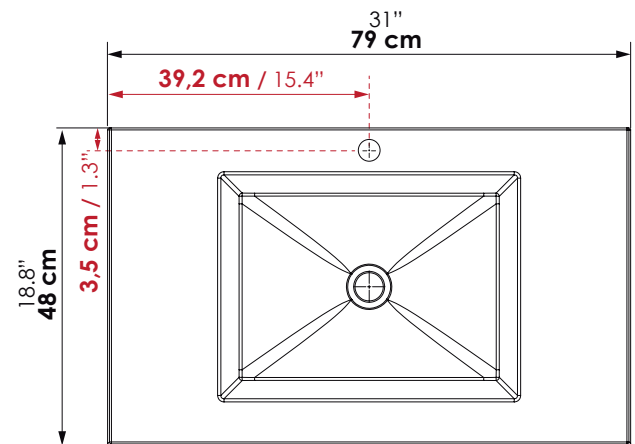

Dimensiones / Dimensions

*Las dimensiones del lavamanos tienen una tolerancia de +/- 5mm por características del material. / The dimensions of the vanity sink have a tolerance of +/- 5mm by material characteristics.

LARGO LENGTH	ANCHO WIDTH	PROF. DEPTH	PESO WEIGHT
79 cm 31"	48 cm 18.8"	12,5 cm 5"	13 kg 28.6 lb

Vista top

Top view

Vista lateral

Lateral view

Vista isométrica

Isometric view

Itaguí, Antioquia, Colombia
Calle 29 No 41-15