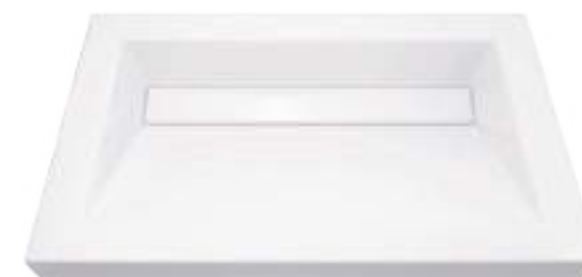

Génova
VBAN01-0036