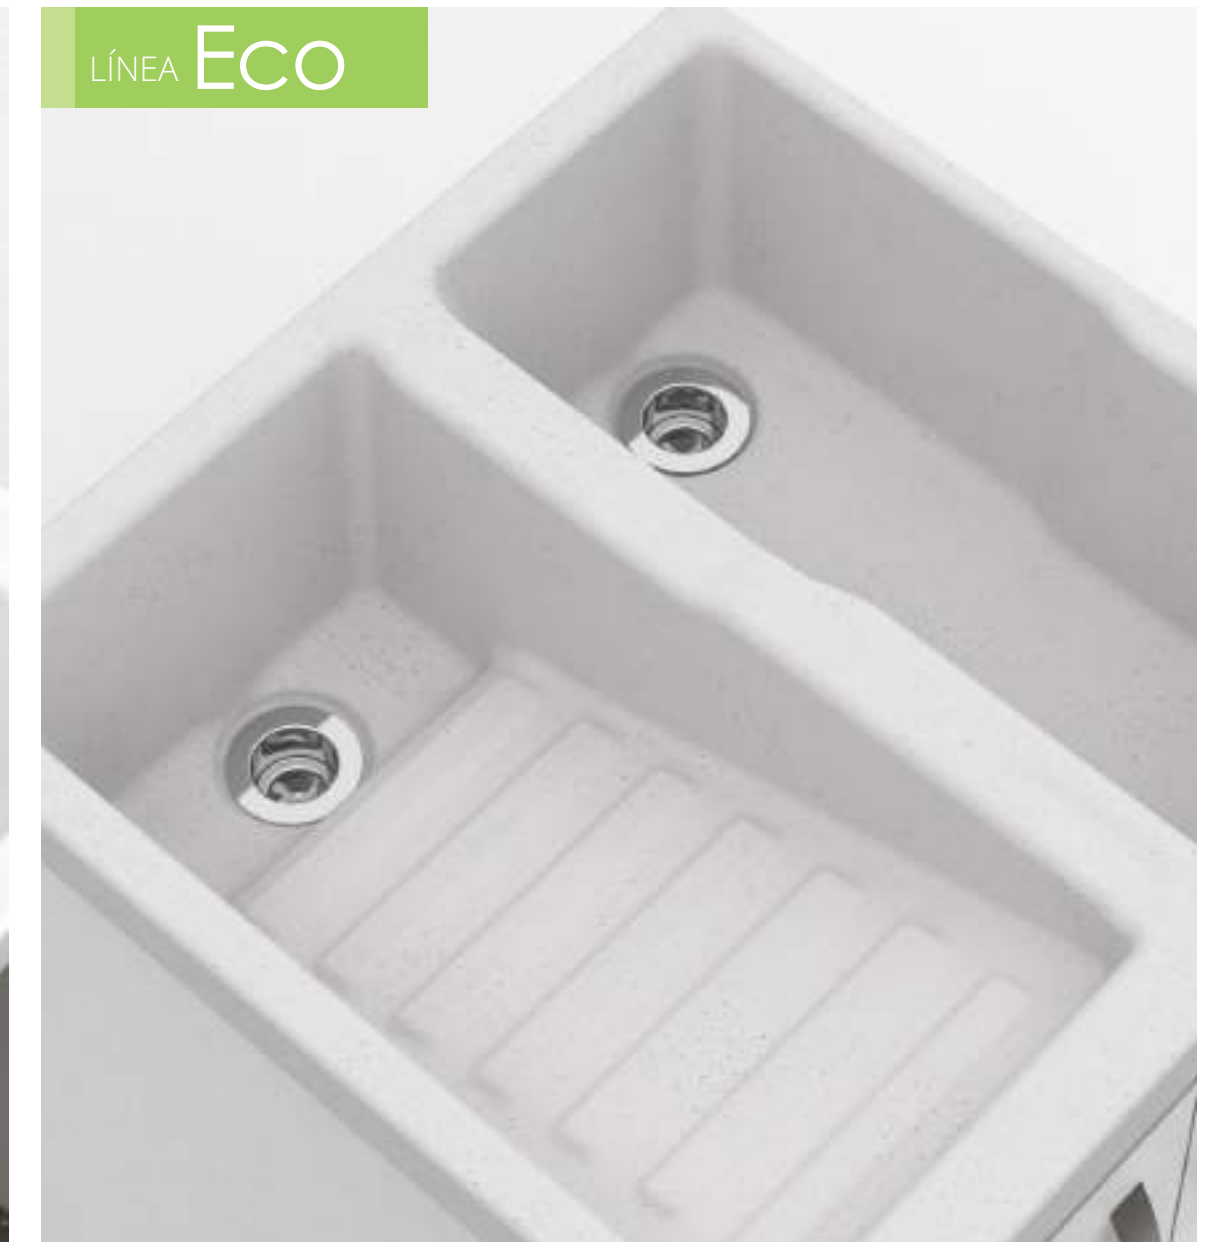

Mueble RH con lavadero Pro 60x60cm

Dispensador de agua (flauta ahorradora, lavadero Pro y Aqua)

Lavadero Pro 60x60cm

Lavadero Aqua 60x60cm

Lavadero Eco 60x60cm

Importante: Las imágenes son un modelo ilustrativo del producto, pueden tener algunas variaciones con respecto a la realidad. Las dimensiones de muebles y lavaderos puede tener una variación de +/- 5mm por características del material. Todos los derechos reservados /COPYRIGHT © 2022