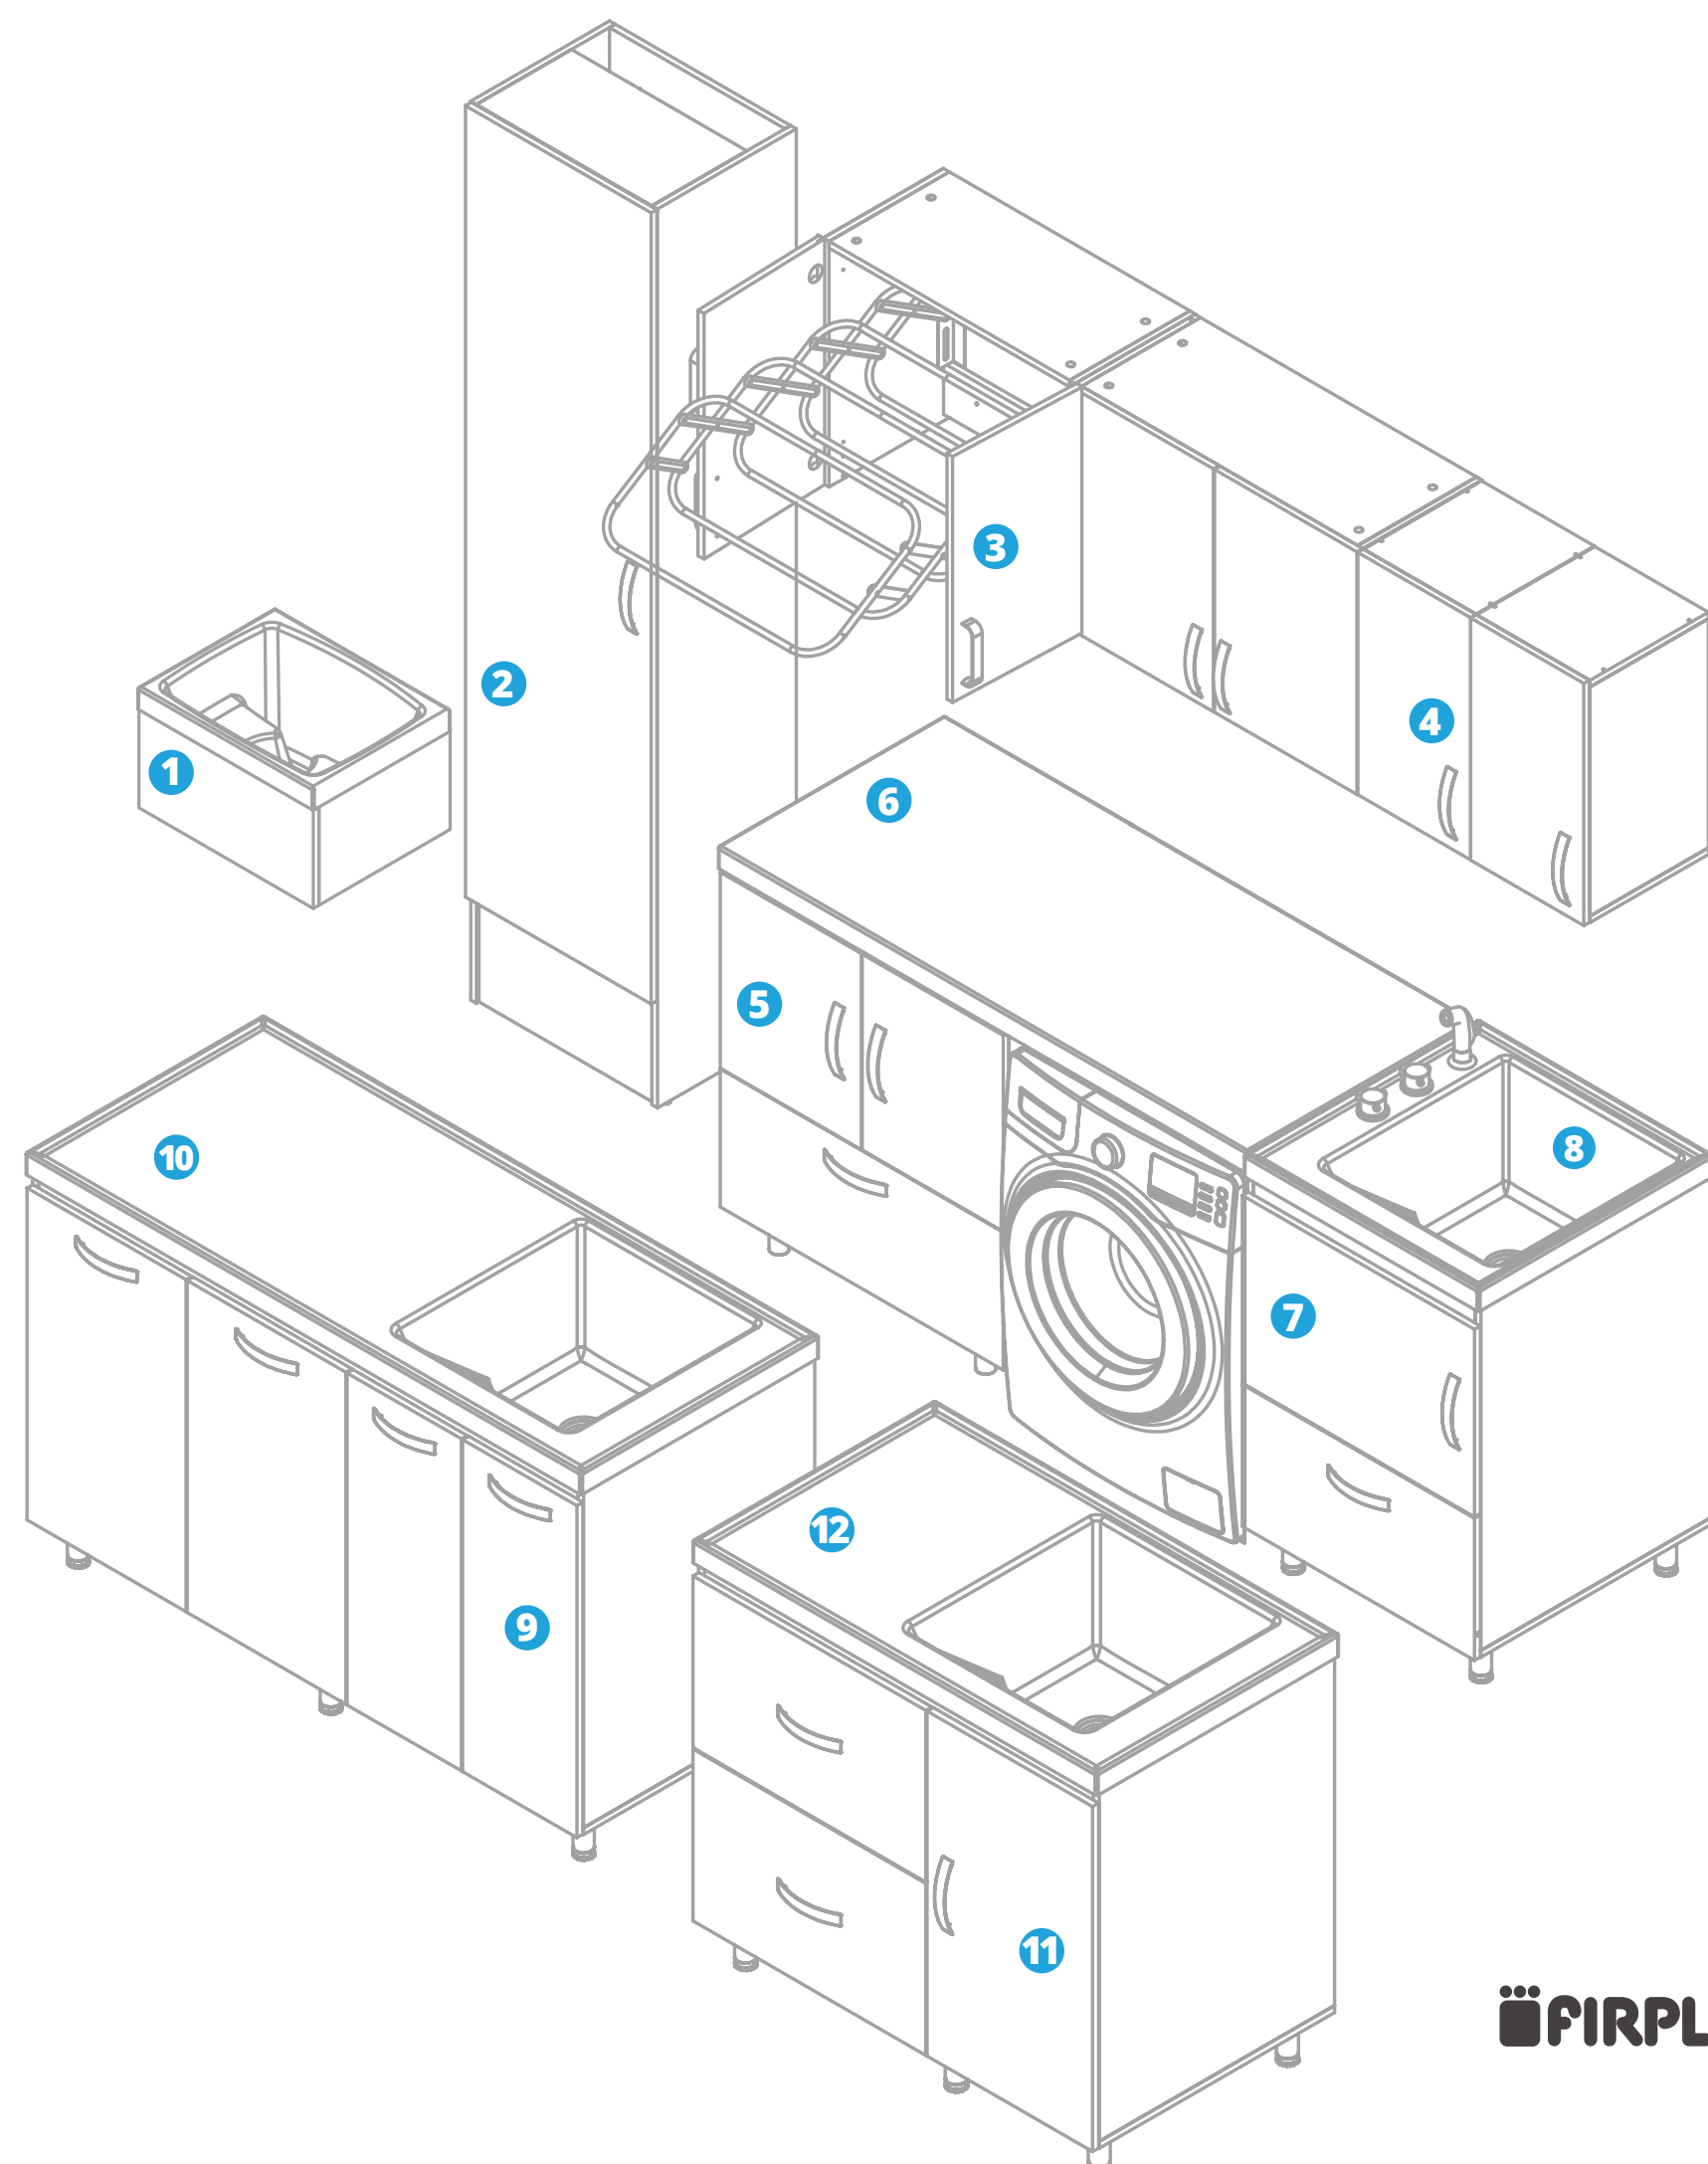

Atributos muebles /Furniture specs

- Resistente a la humedad
- Canto 2mm
- Bisagras cierre lento
- Riel Full extesion
- Patas regulables