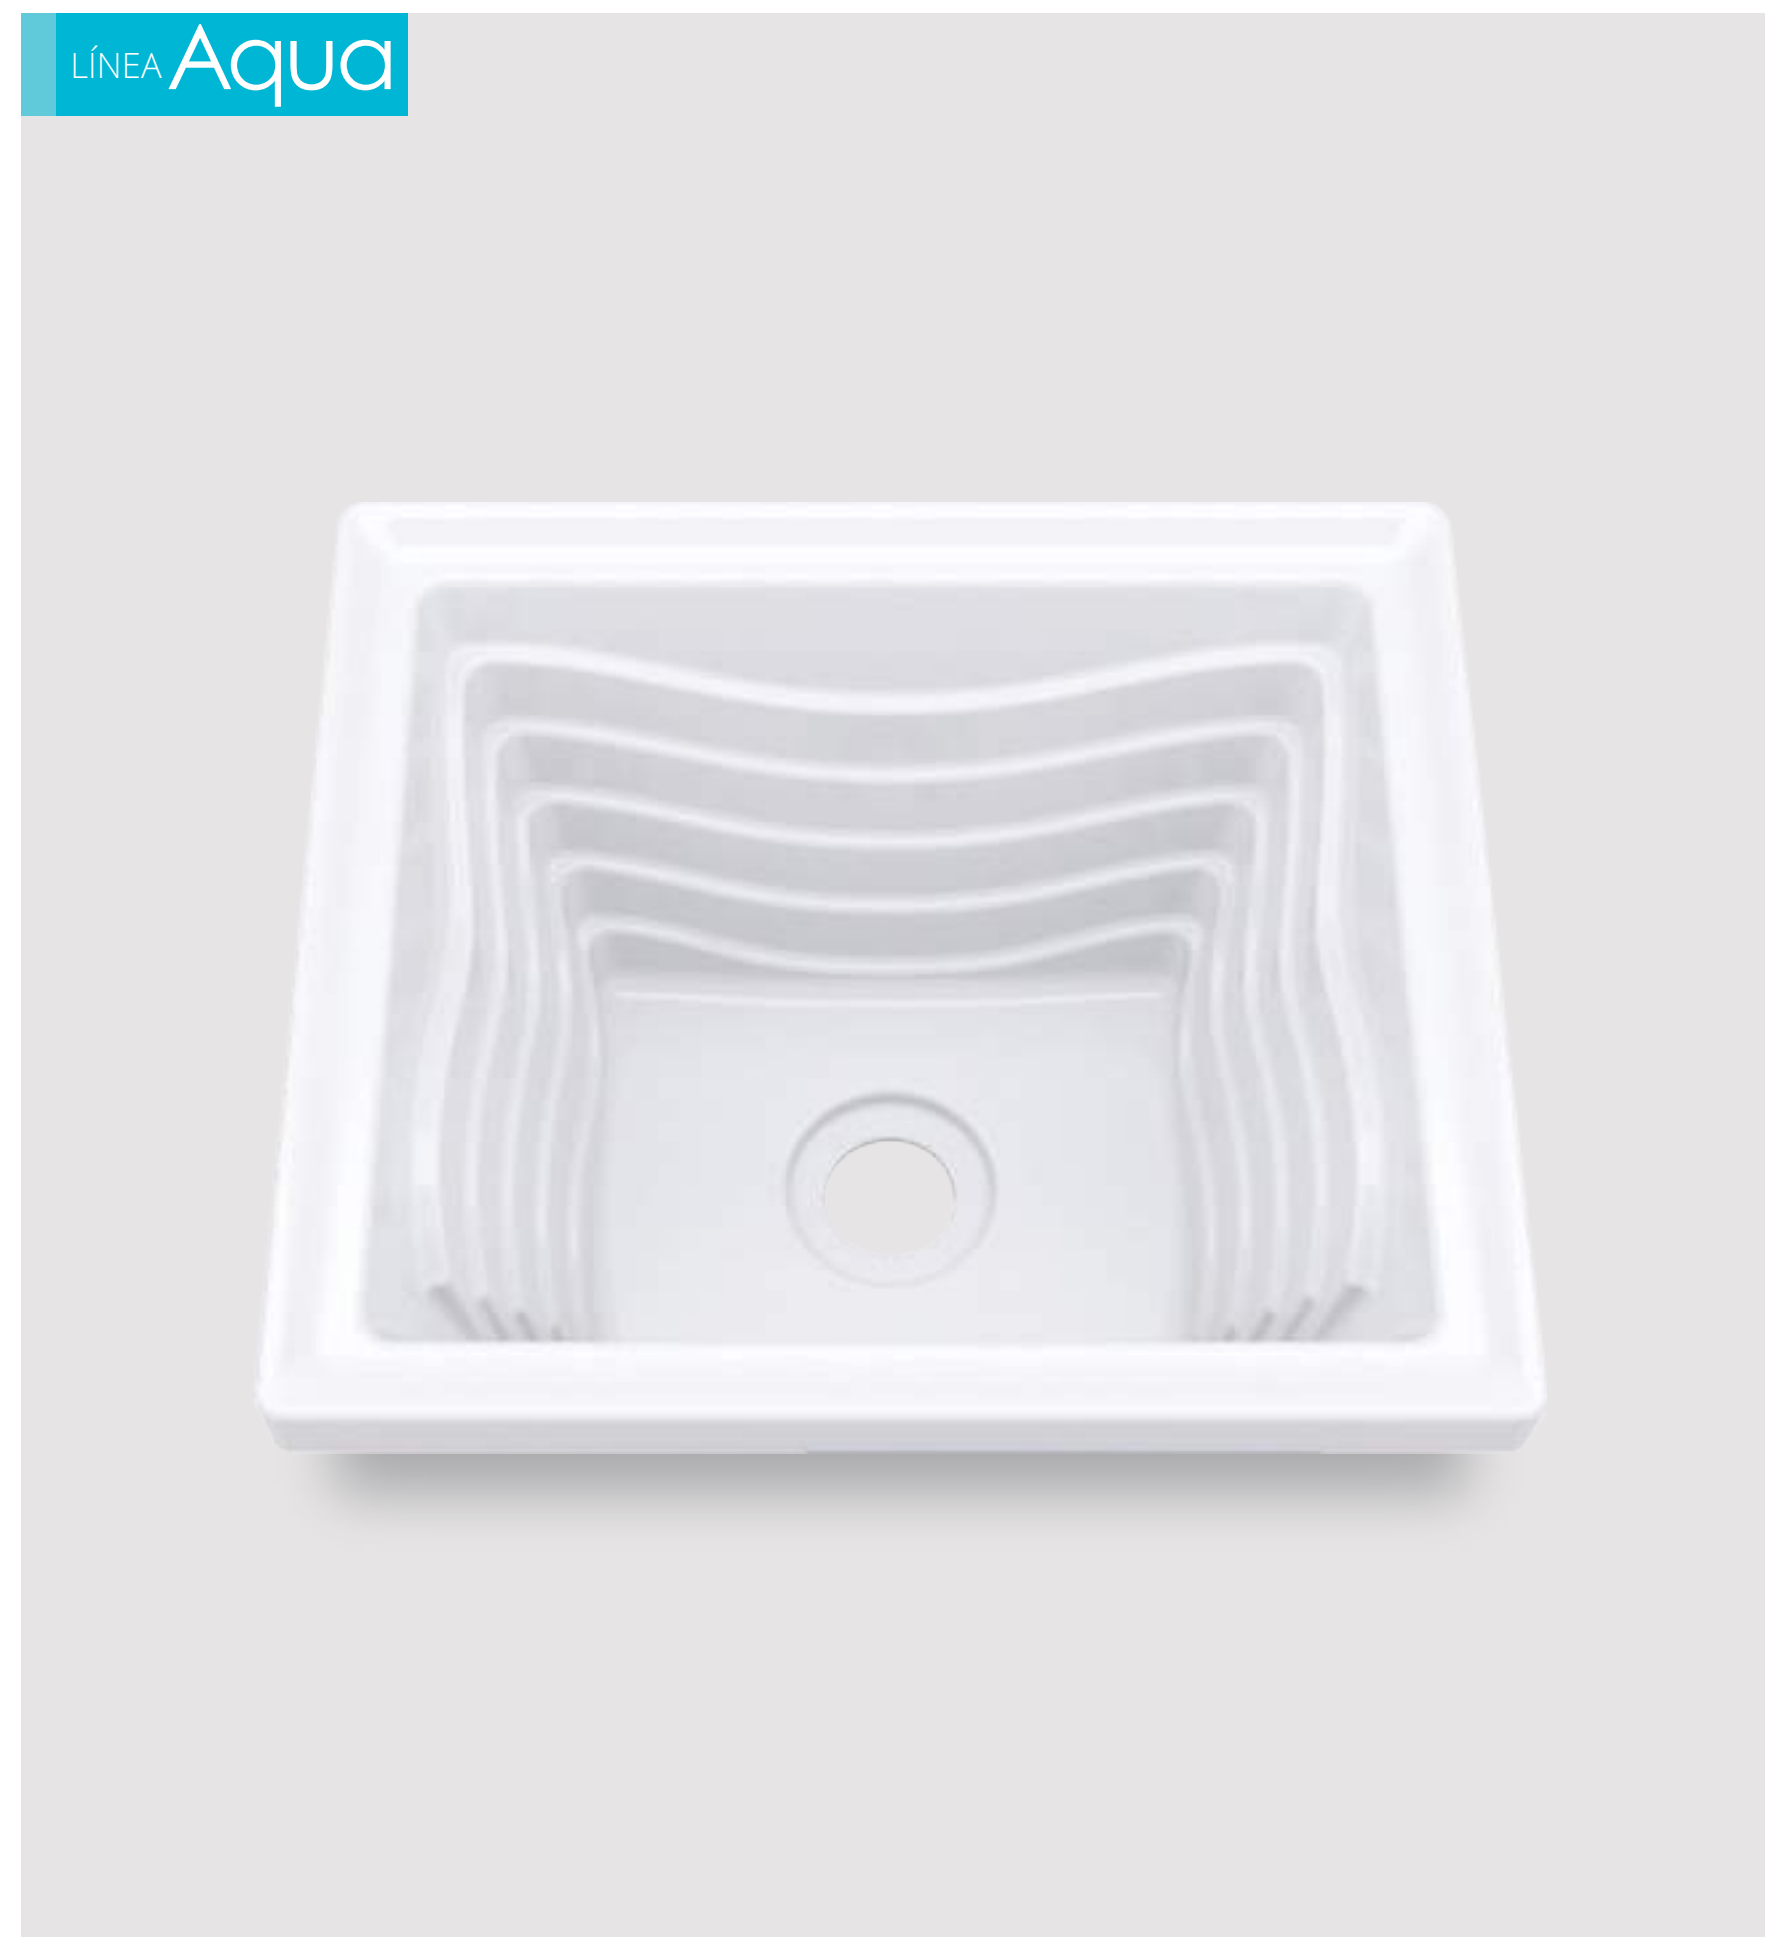

Lavatrapero Aqua 40x35cm blanco