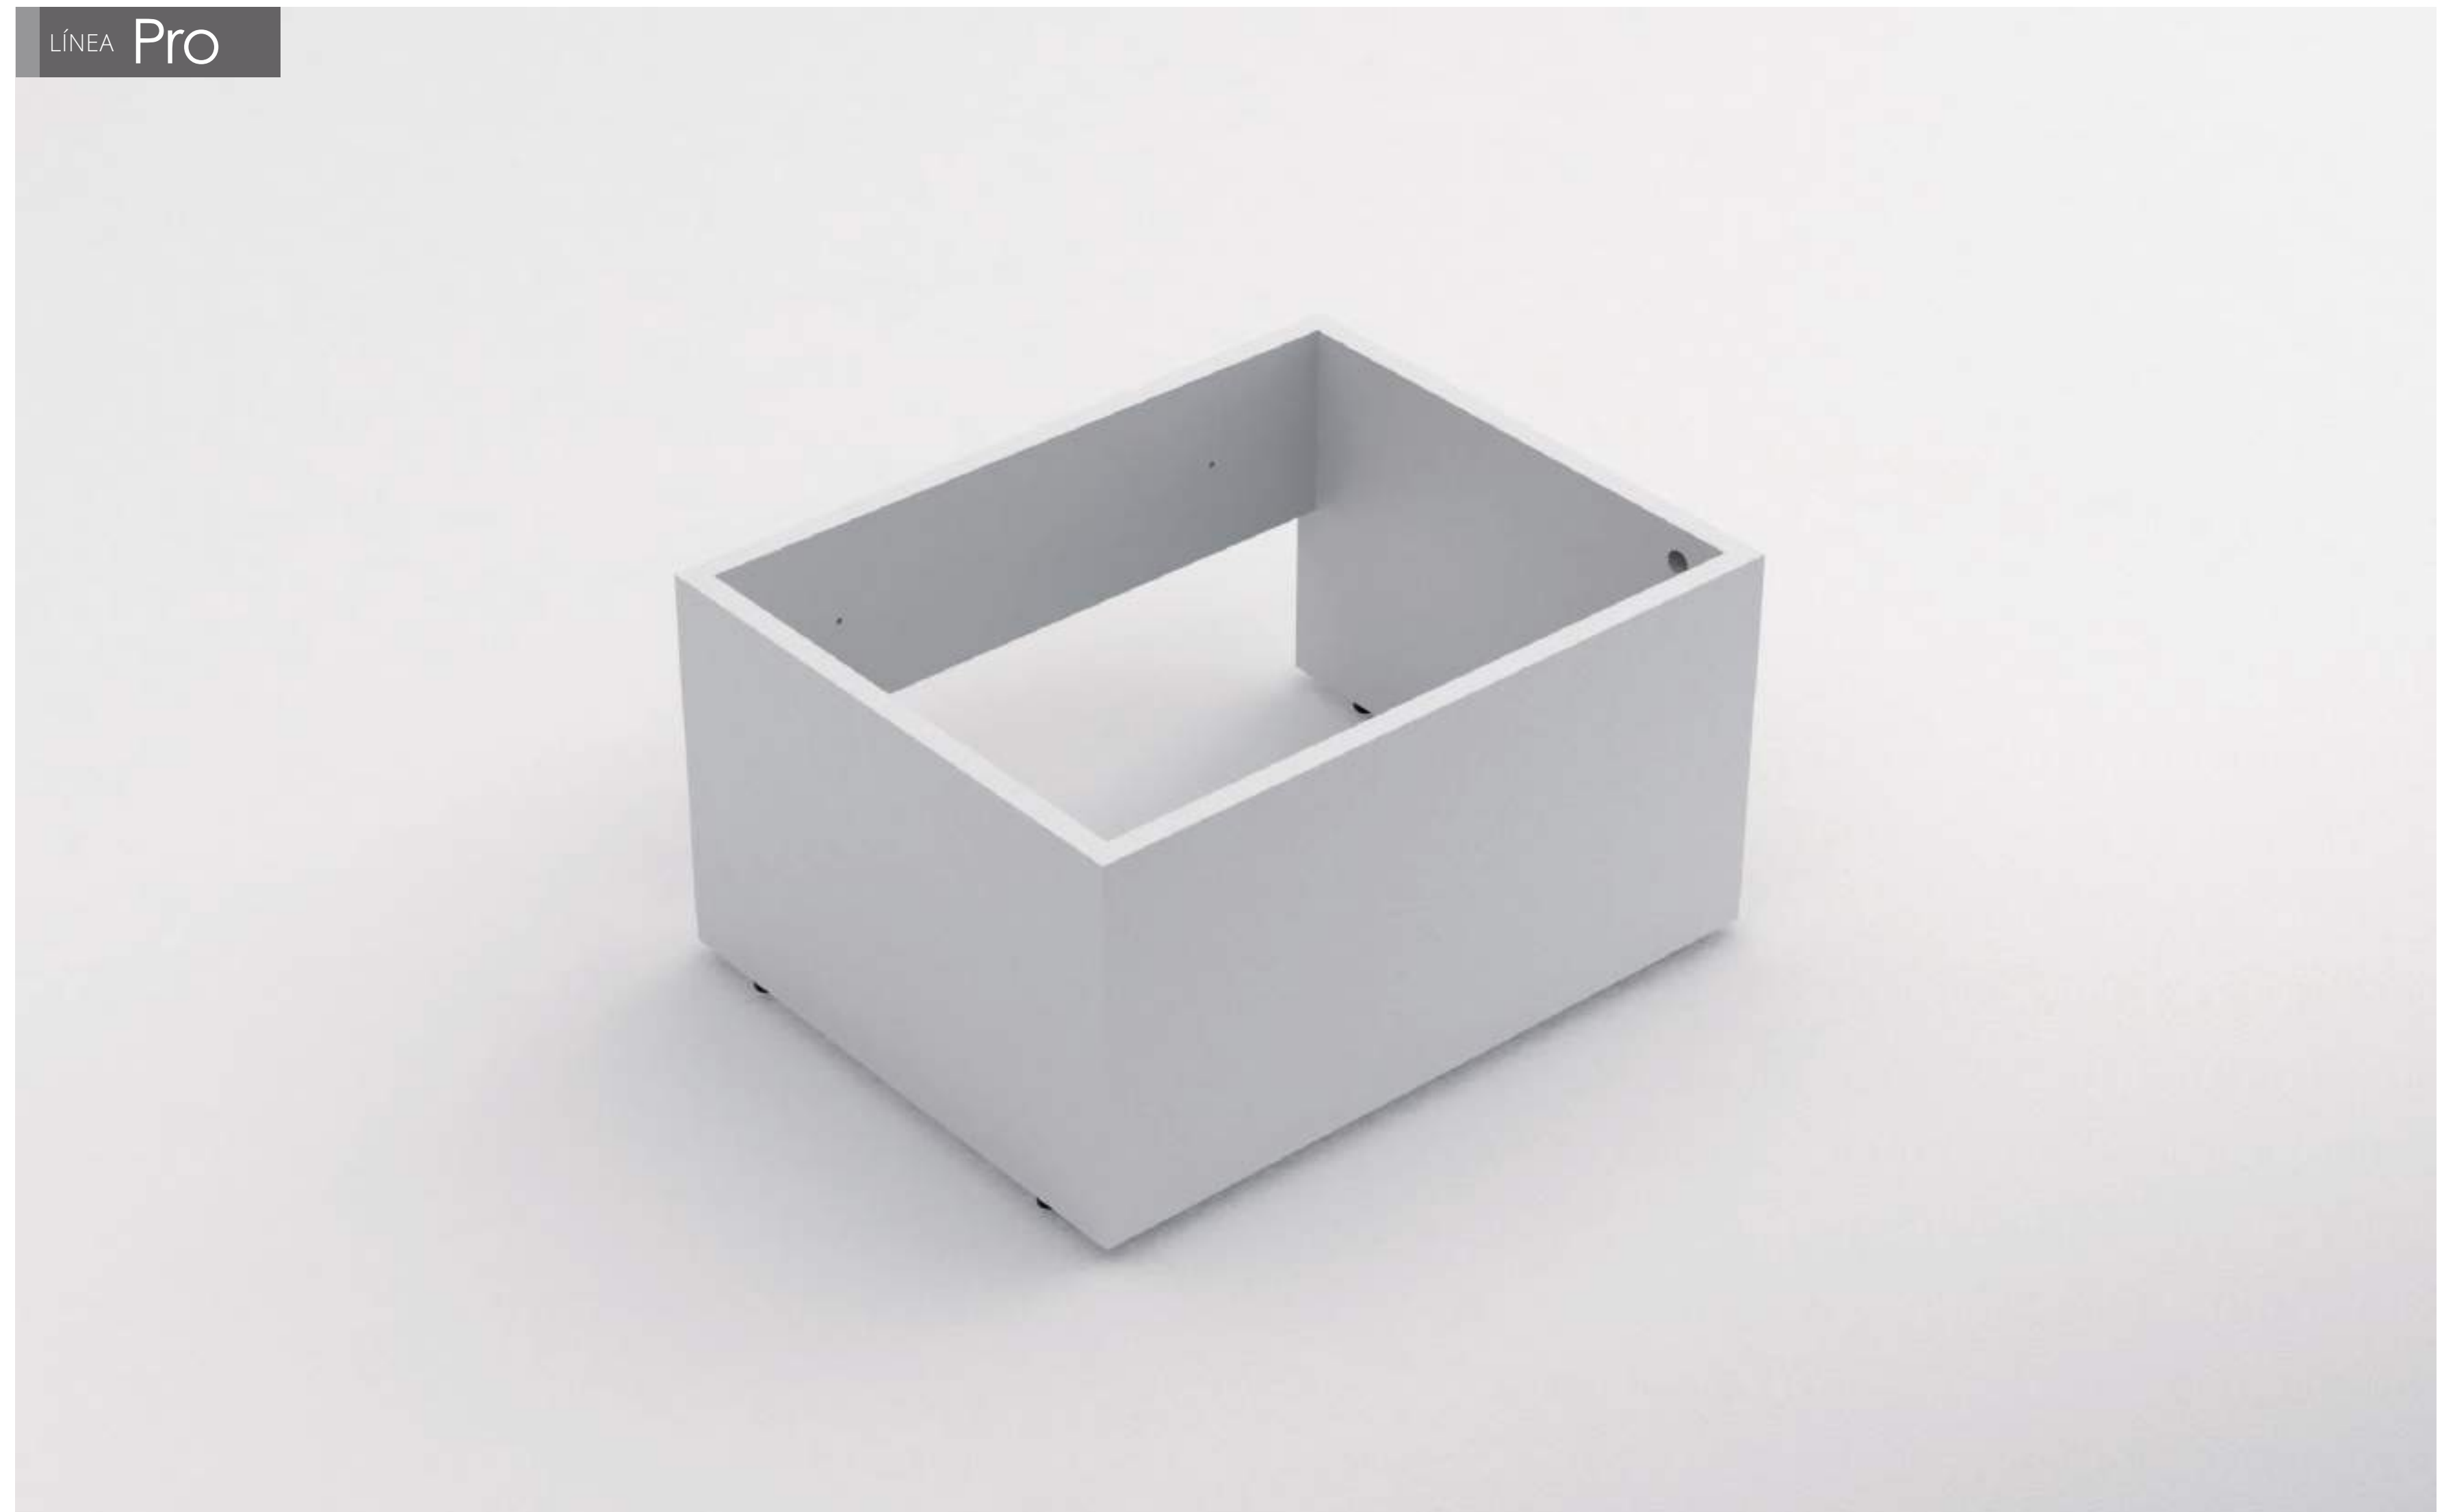

Mueble RH lavatrapero Pro 46x36cm

Importante: Las imágenes son un modelo ilustrativo del producto, pueden tener algunas variaciones con respecto a la realidad.
Las dimensiones de muebles y lavaderos puede tener una variación de +/- 5mm por características del material.
Todos los derechos reservados /COPYRIGHT © 2022