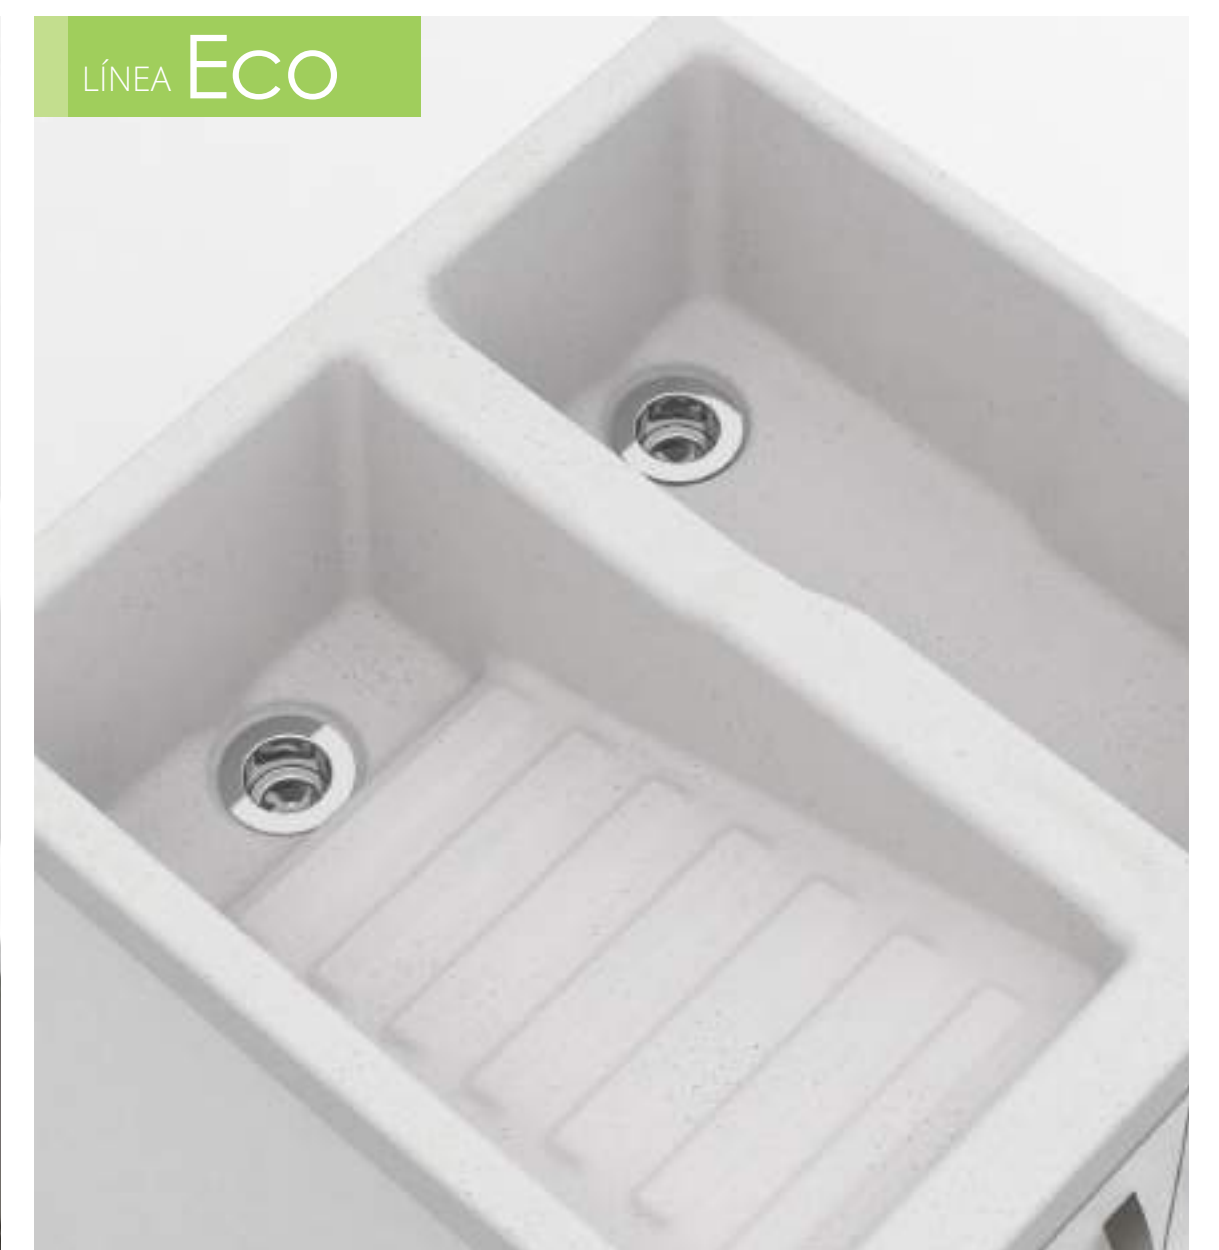

Mueble RH Pro con lavadero Pro 60x60cm

Dispensador de agua (flauta ahorradora, lavadero Pro y Aqua)

Lavadero Pro 60x60cm

Lavadero Aqua 60x60cm

Lavadero Eco 60x60cm

Importante: Las imágenes son un modelo ilustrativo del producto, pueden tener algunas variaciones con respecto a la realidad. Las dimensiones de muebles y lavaderos puede tener una variación de +/- 5mm por características del material. Todos los derechos reservados /COPYRIGHT © 2022