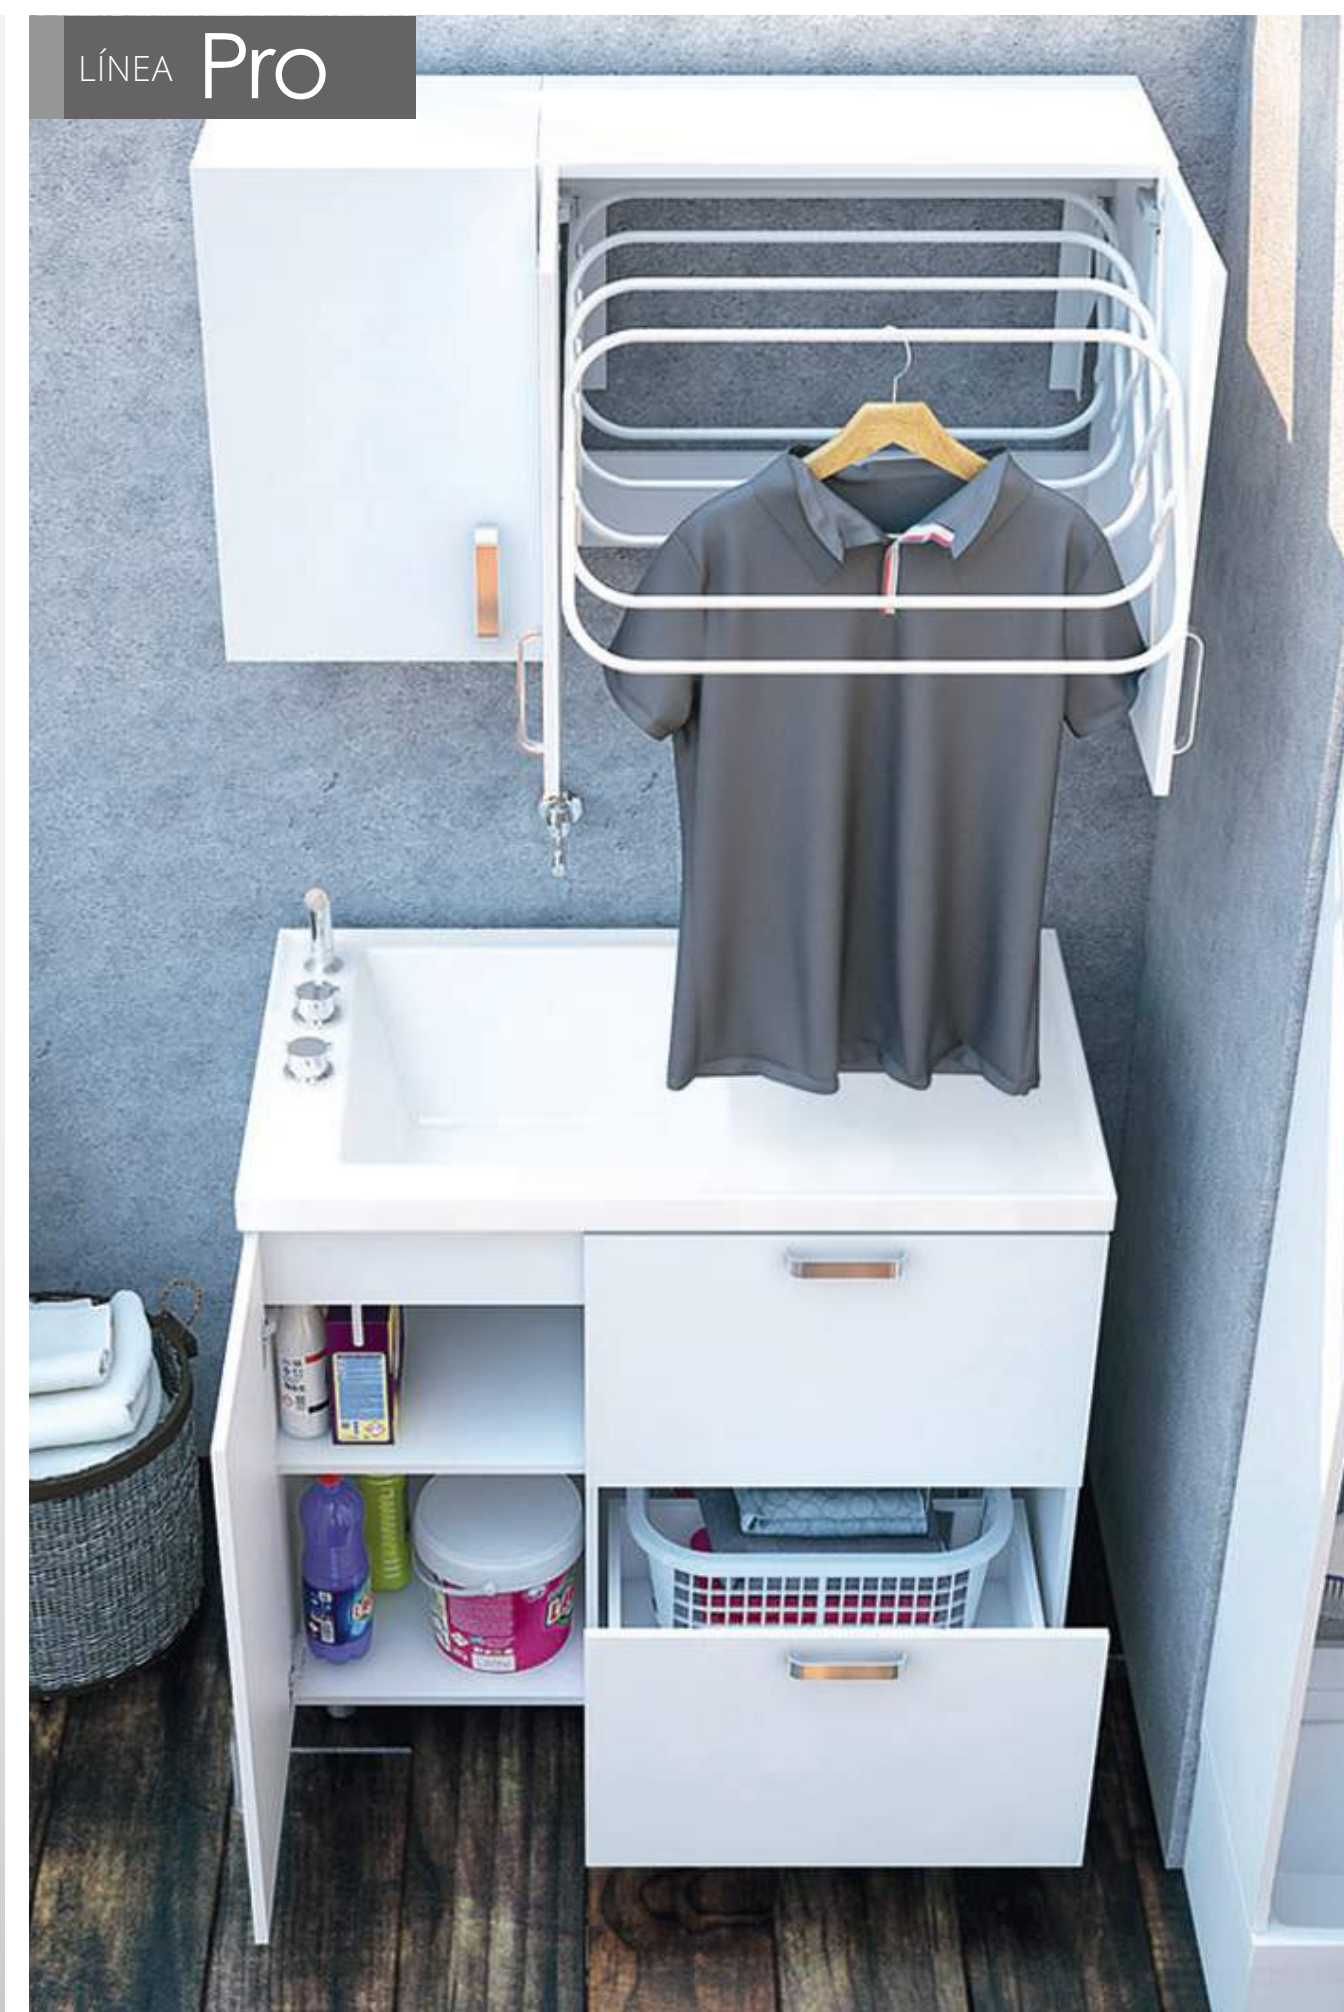

Importante: Las imágenes son un modelo ilustrativo del producto, pueden tener algunas variaciones con respecto a la realidad.
Las dimensiones de muebles y lavaderos puede tener una variación de +/- 5mm por características del material.
Todos los derechos reservados /COPYRIGHT © 2022