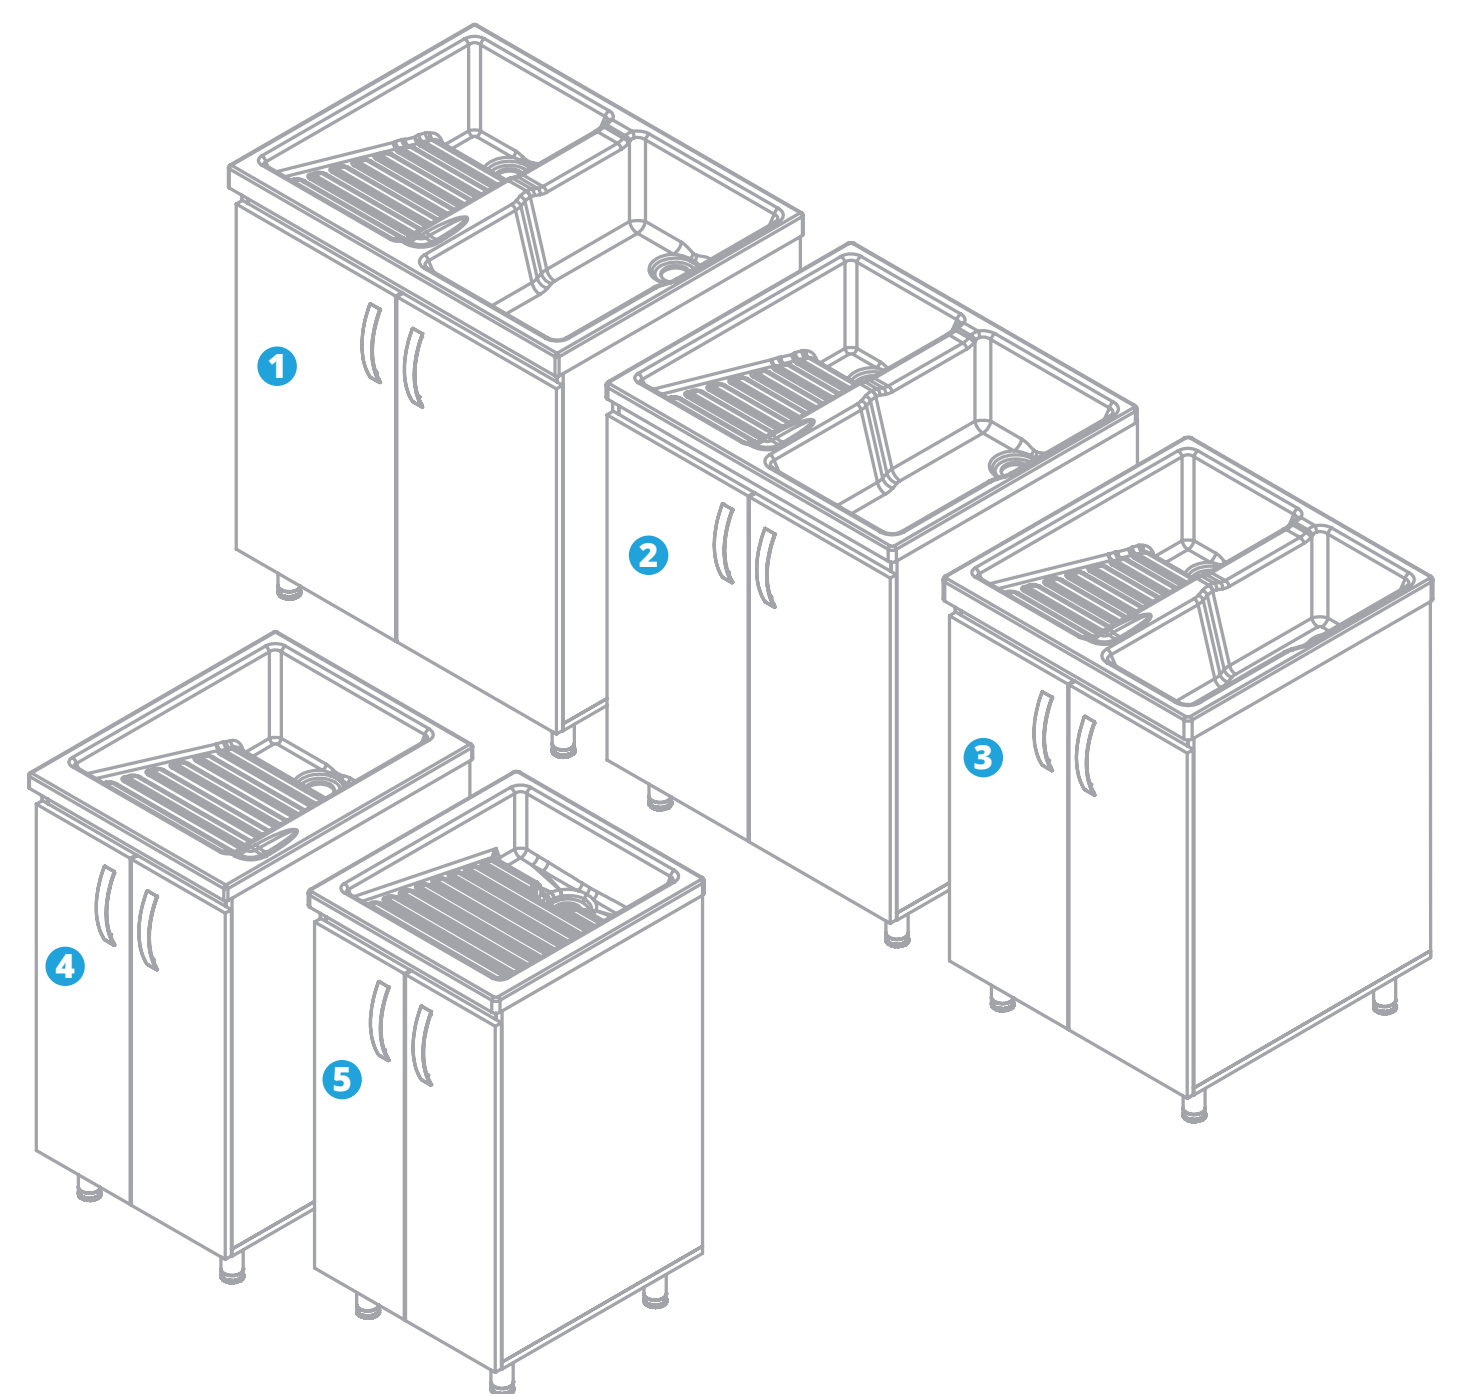

Aséptico y de fácil limpieza

Atributos muebles /Furniture specs

Resistente a la humedad

Entrepáño móvil

Patas regulables

Solución zona de labores 140x60 cm

Mueble lavadero PRO Laundry room cabinet Pro

Características muebles /furniture specs