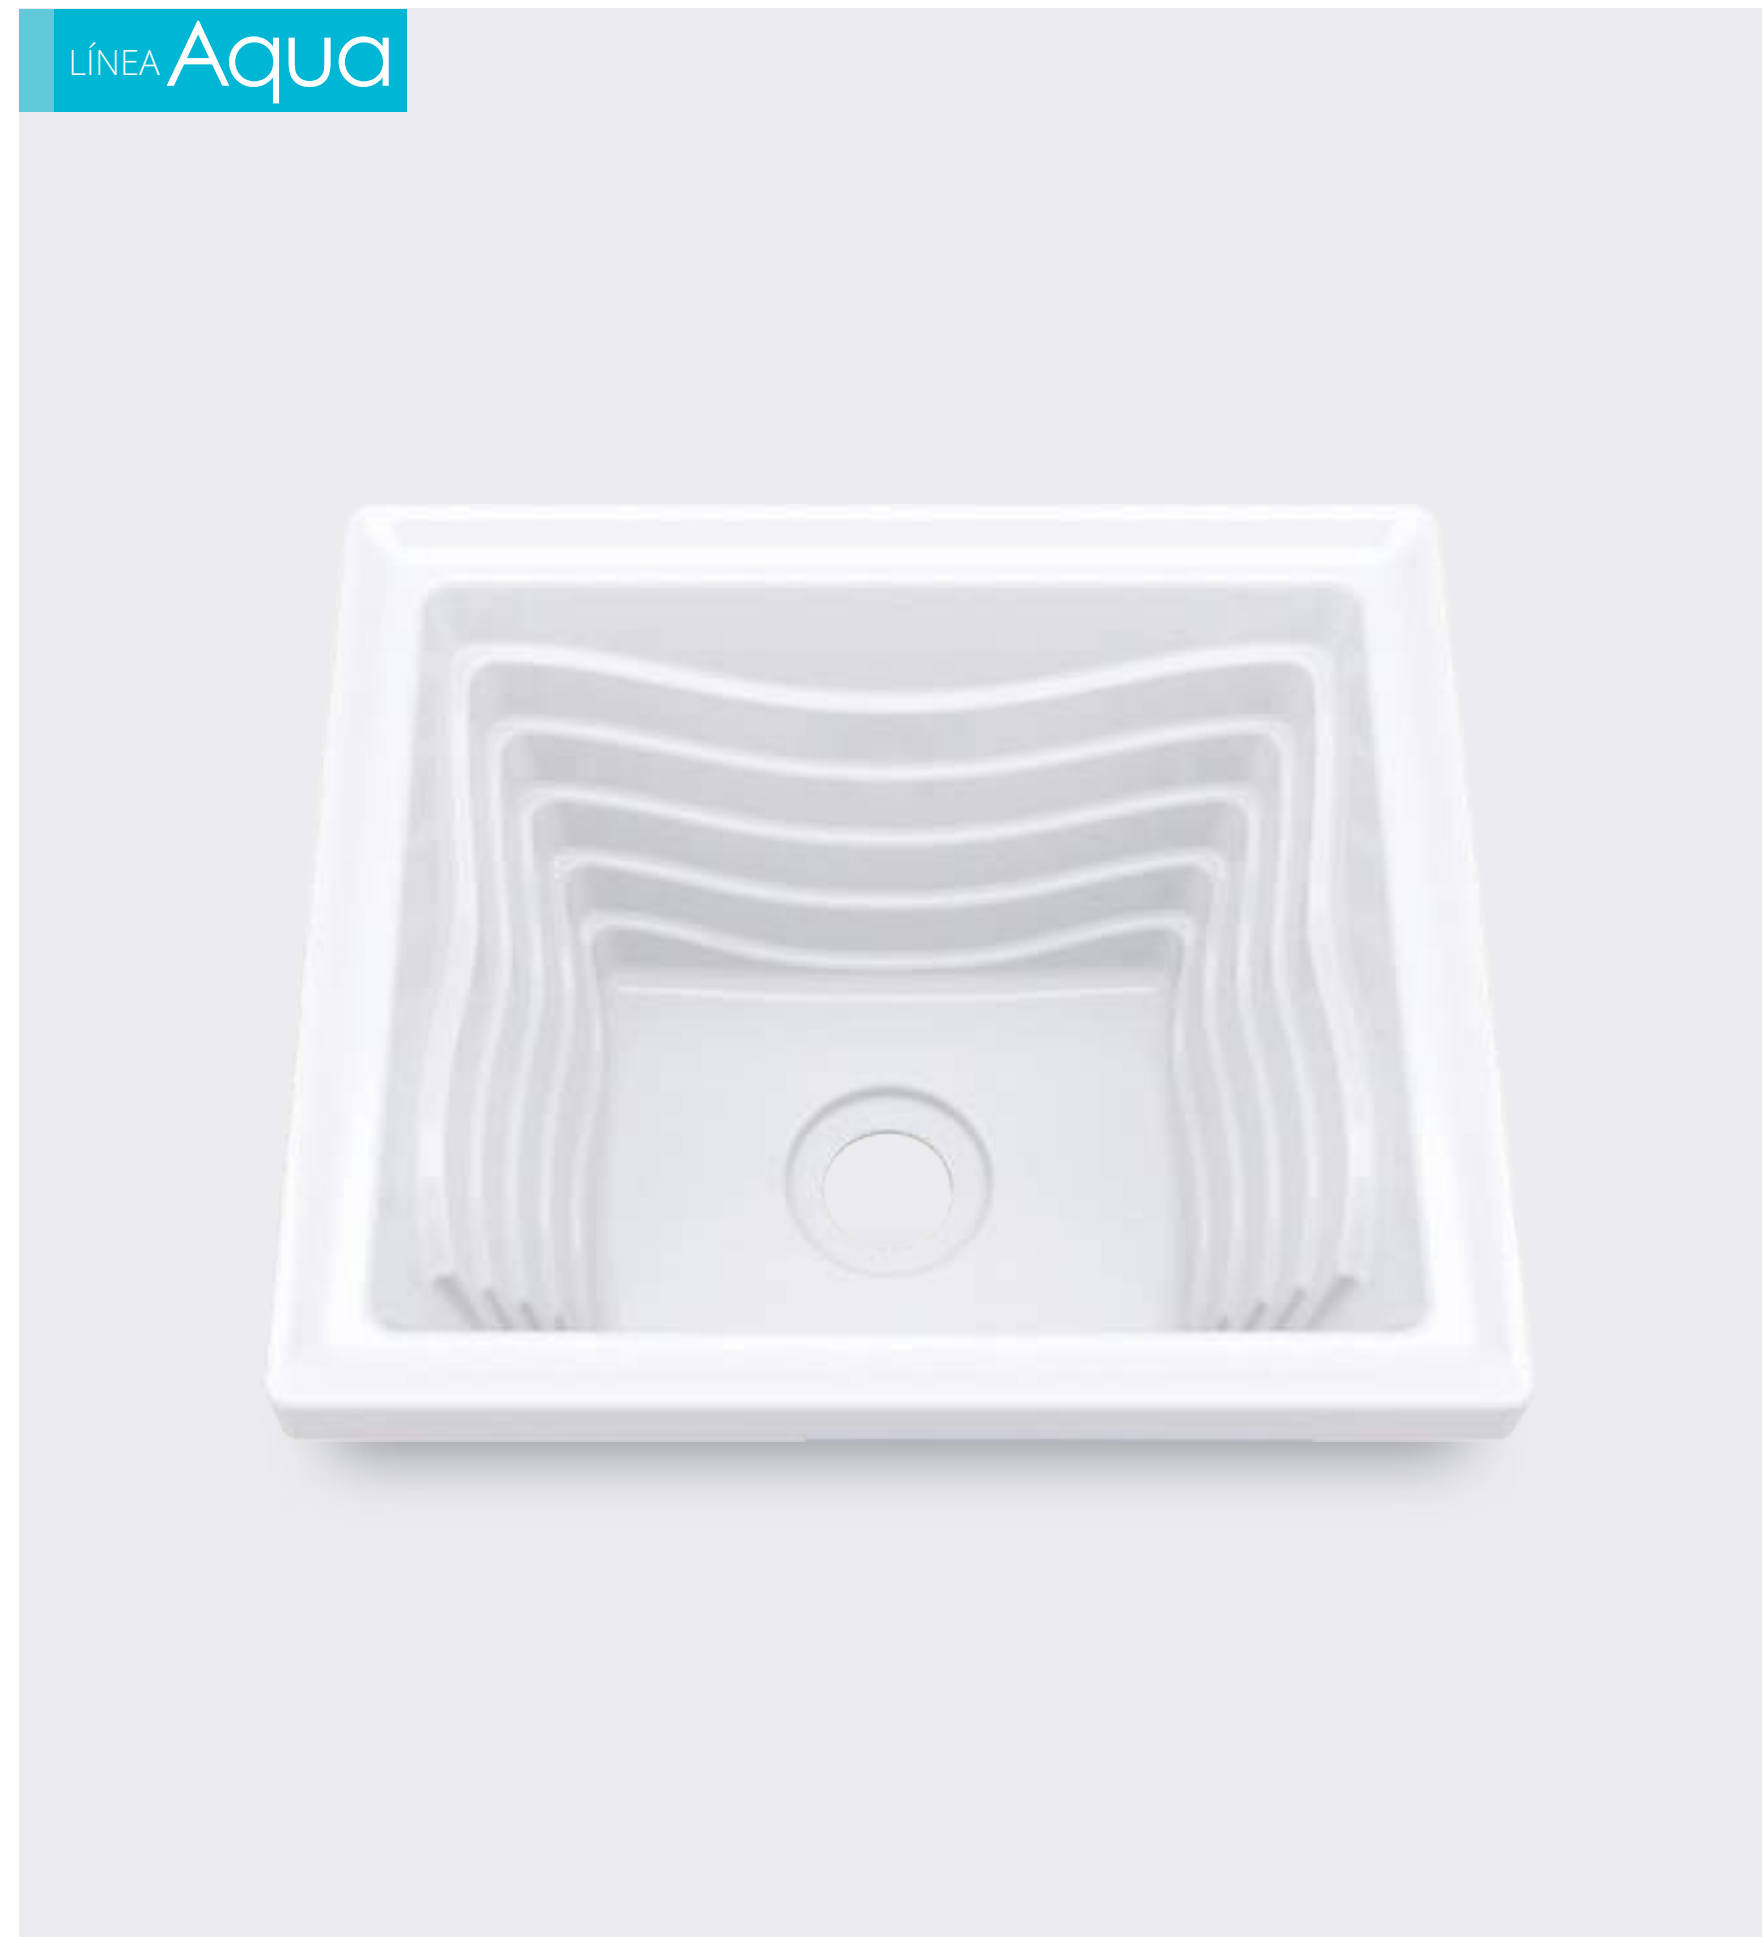

De sobreponer
fácil instalación

Medidas /Measures

Largo /L	40cm/15.7"
Ancho /W	35cm/13.7"
Prof. /D	21cm/8.7"

Colores disponibles /Available colors

 Blanco 0100	 Marfil 0103
 Perla 0901	 Champaña 0904

Lavadero/Lavatrapero Aqua 40x35cm Color blanco