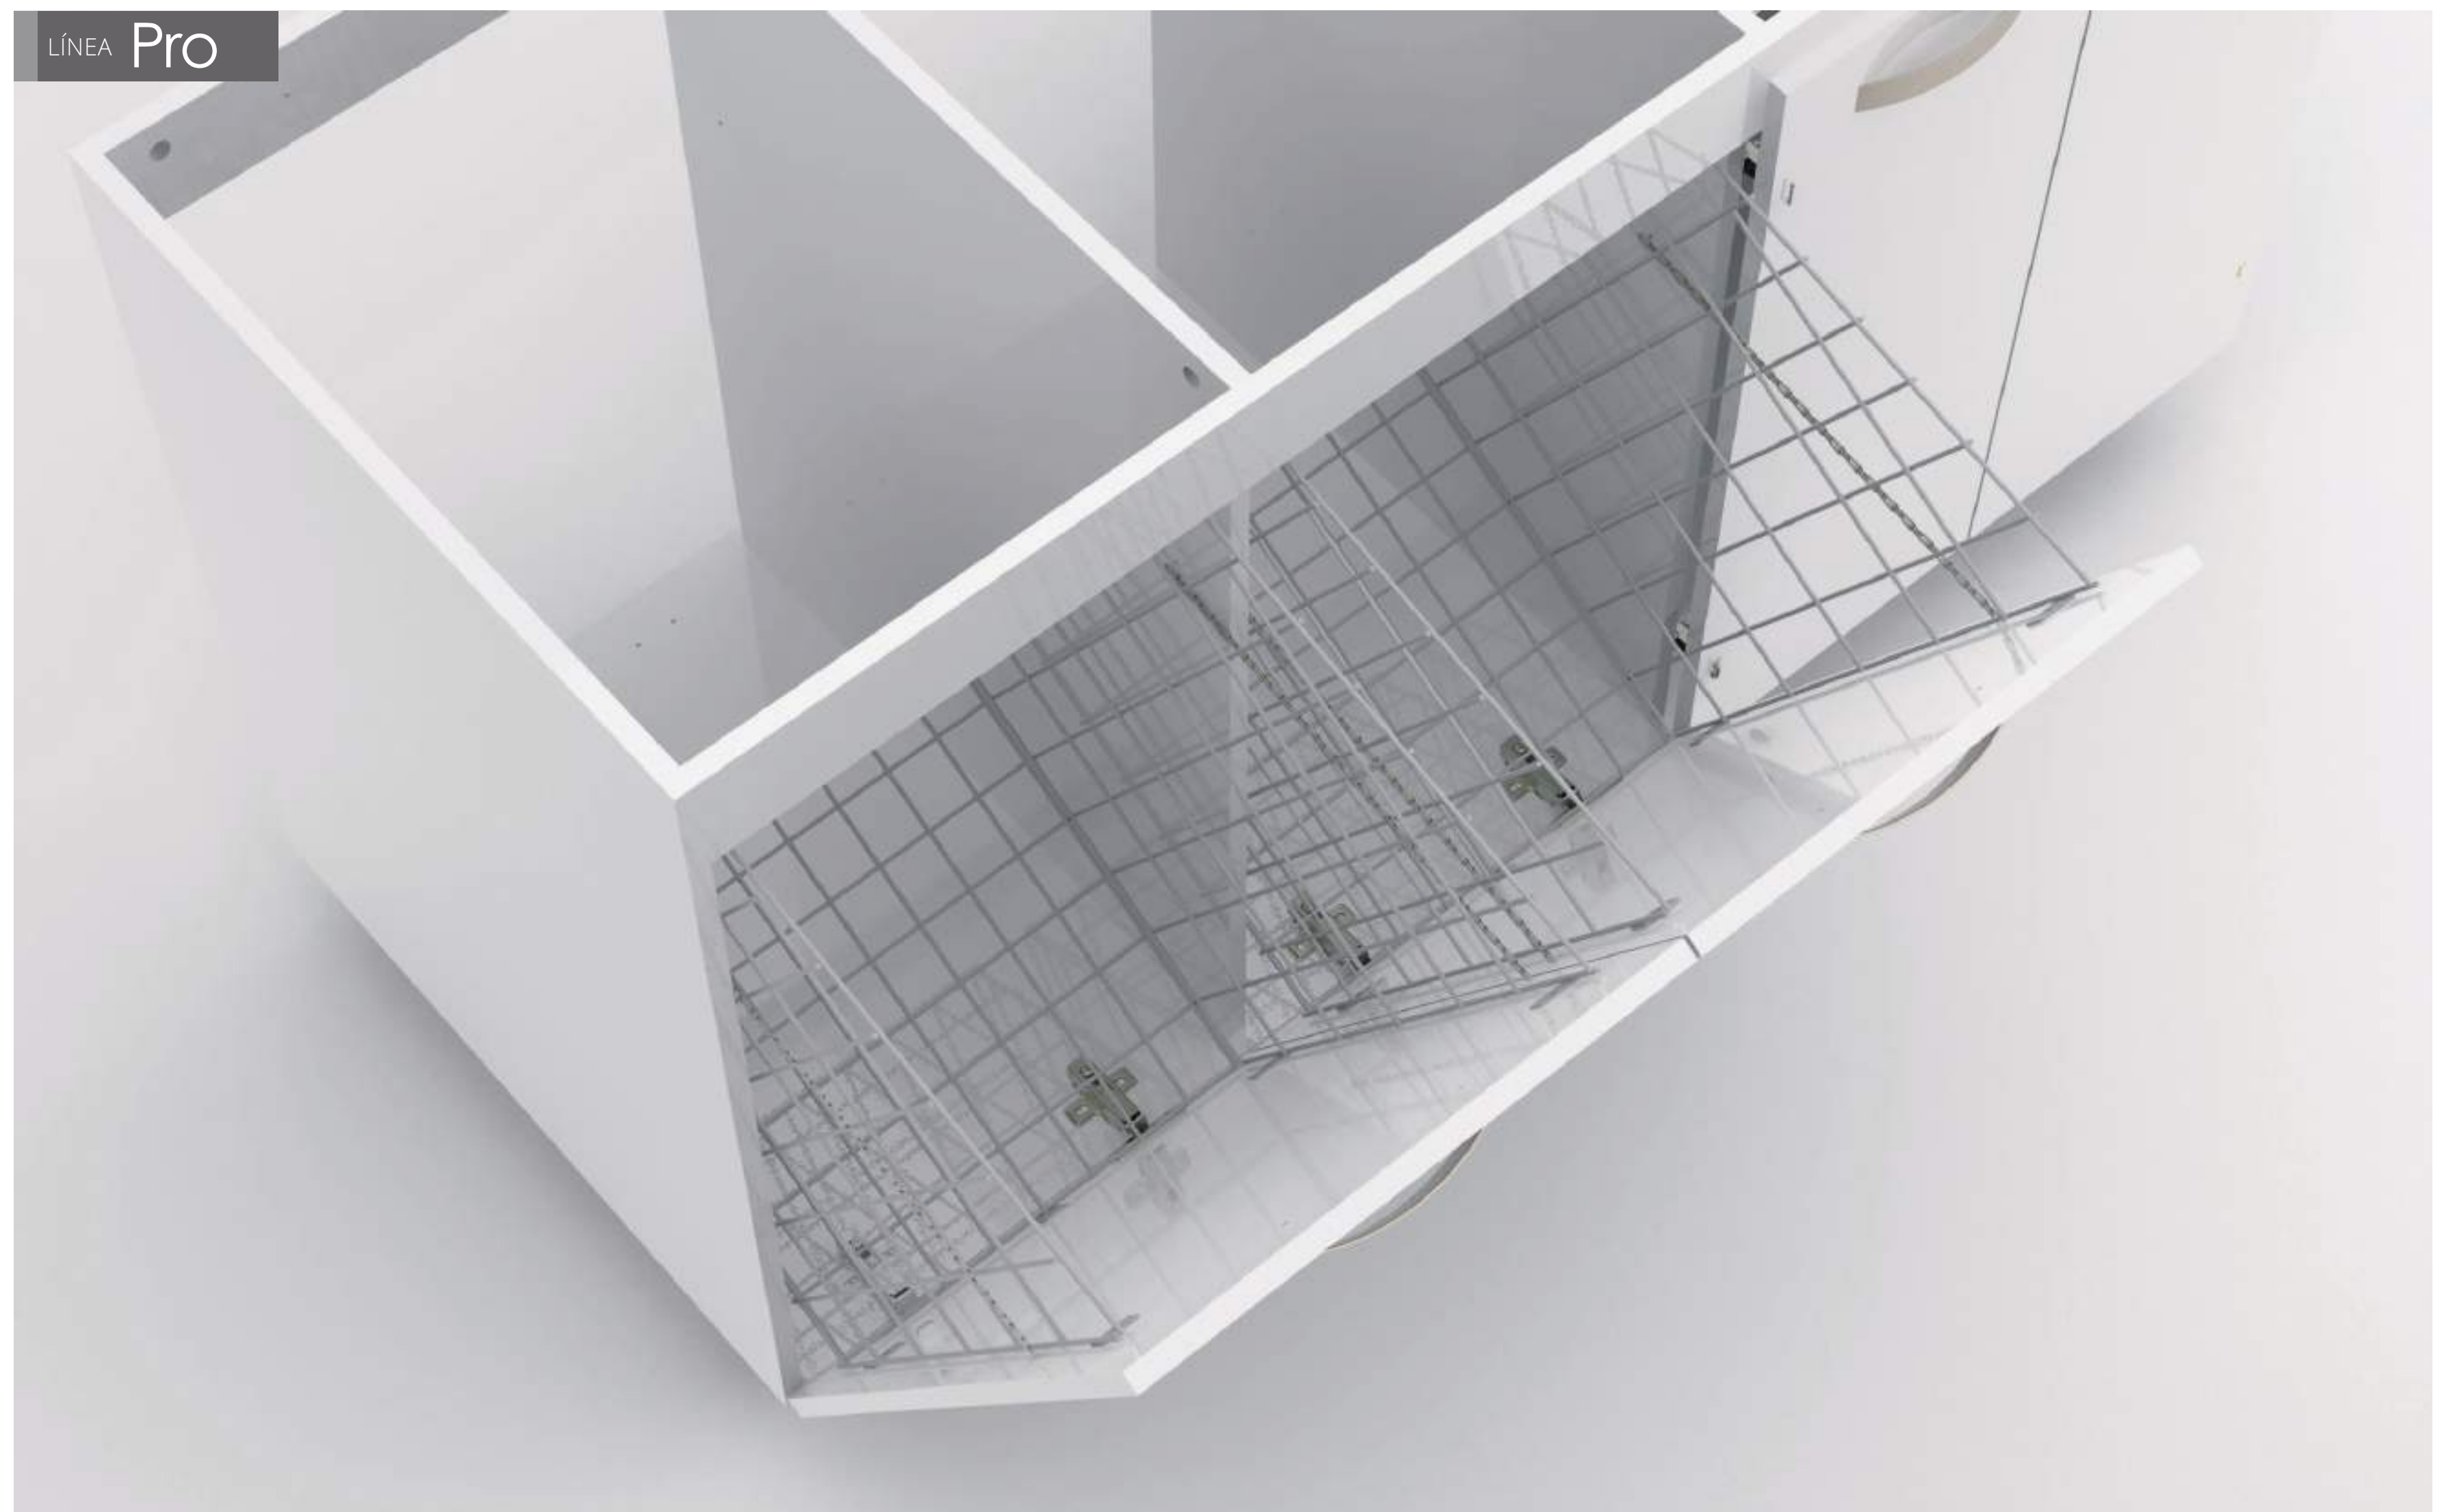

- 
 Resistente a la humedad
- 
 Canto 2mm
- 
 Bisagras cierre lento
- 
 Riel Full extesion
- 
 Patas regulables

LÍNEA Aqua

Lavaderos y lavatraperos con mueble, una propuesta diferente para la zona de labores, donde el diseño, la ergonomía, el brillo y la calidad, lo hacen un complemento con estilo para tu hogar.

Medidas /Measures

Largo /L	140cm/55"
Ancho /W	60cm/23.6"
Alto /H	5cm/2"

Mueble RH Pro con mesa de trabajo Pro 140x60cm

Mueble RH Pro con lavadero Pro 140x60cm

Mueble RH Pro 140x60cm (Vista superior)

Importante: Las imágenes son un modelo ilustrativo del producto, pueden tener algunas variaciones con respecto a la realidad.
Las dimensiones de muebles y lavaderos puede tener una variación de +/- 5mm por características del material.
Todos los derechos reservados /COPYRIGHT © 2022

Solución zona de labores 140x60 cm

Características muebles /furniture specs

Mueble lavadora PRO VROP07-0003

- 2 puertas.
- 1 cajón.
- Espacio para lavadora.

Largo /L	Ancho /W	Alto /H
138cm/54.3"	59,8cm/23.5"	87,5cm/34.4"