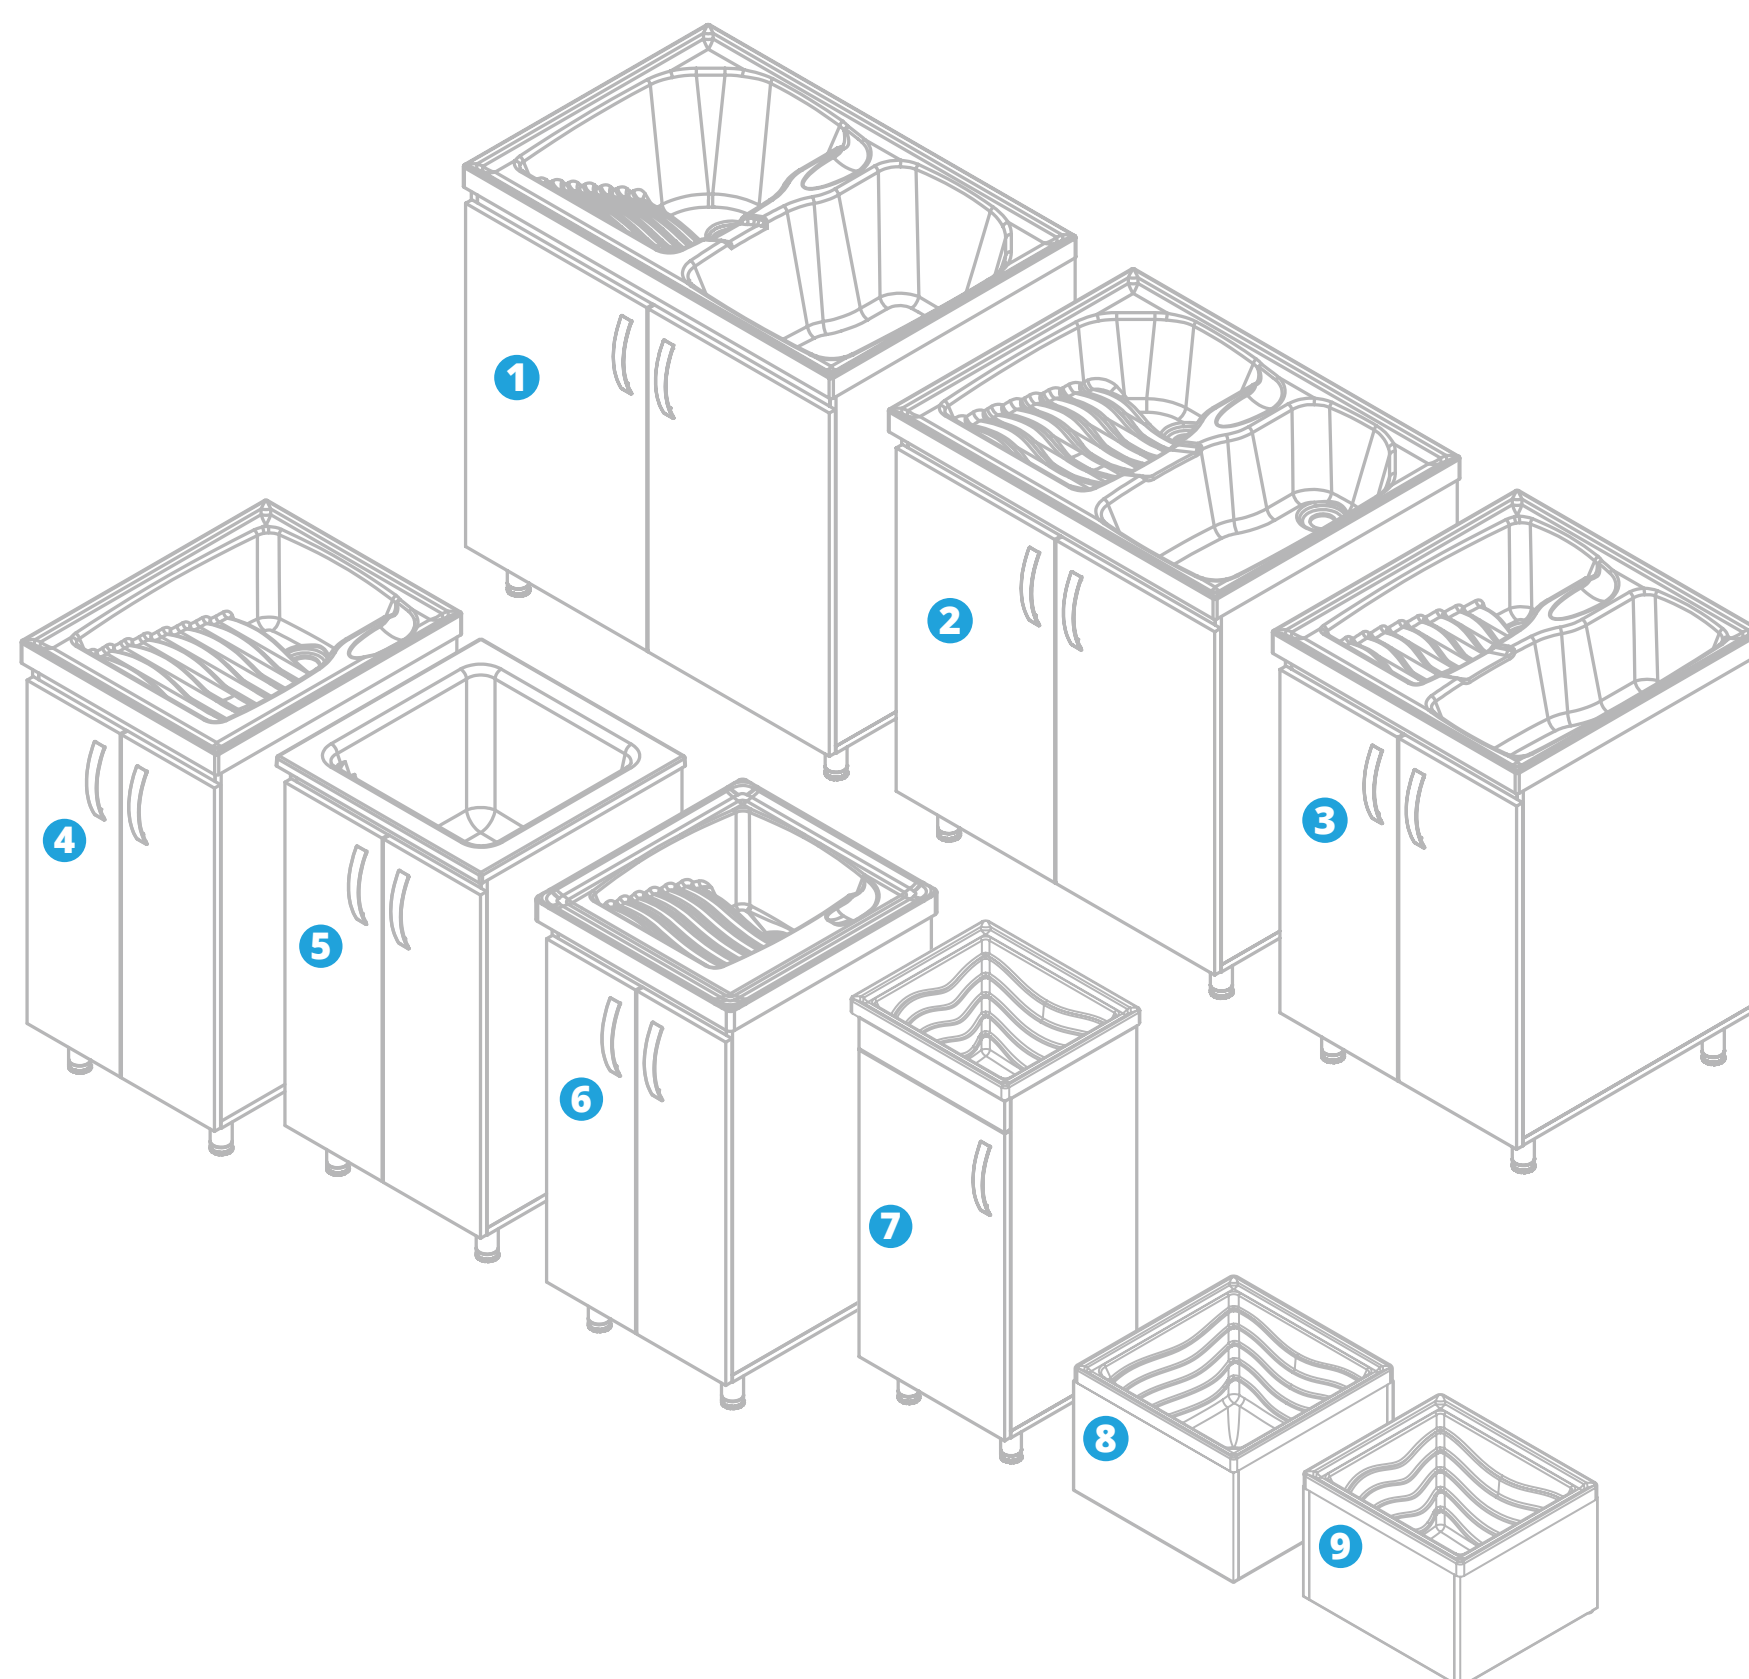

- 
 Resistente a la humedad
- 
 Canto 2mm
- 
 Bisagras cierre lento
- 
 Riel Full extesion
- 
 Patas regulables

LÍNEA Aqua

Lavaderos y lavatraperos con mueble, una propuesta diferente para la zona de labores, donde el diseño, la ergonomía, el brillo y la calidad, lo hacen un complemento con estilo para tu hogar.

Medidas disponibles

Lavadero con mueble	Lavatraperos
1 90x60cm	8 46x46cm
2 80x60cm	9 40x35cm
3 60x60cm	
4 48x60cm	
5 50x50cm	
6 48x51cm	
7 40x35cm	

Atributos lavaderos /Laundry sink specs

				
Variedad de diseños y medidas	Fregadero ergonómico	*Posibilidad de instalar griferías	*Dispensador de agua	Aséptico y de fácil limpieza

Atributos muebles /Furniture specs

		
Resistente a la humedad	Entrepaño móvil	Patas regulables

LÍNEA Eco

Productos ecológicos, donde se utiliza material industrial renovado, el cual es transformado en lavaderos y lavatraperos con apariencia semejante al granito natural.